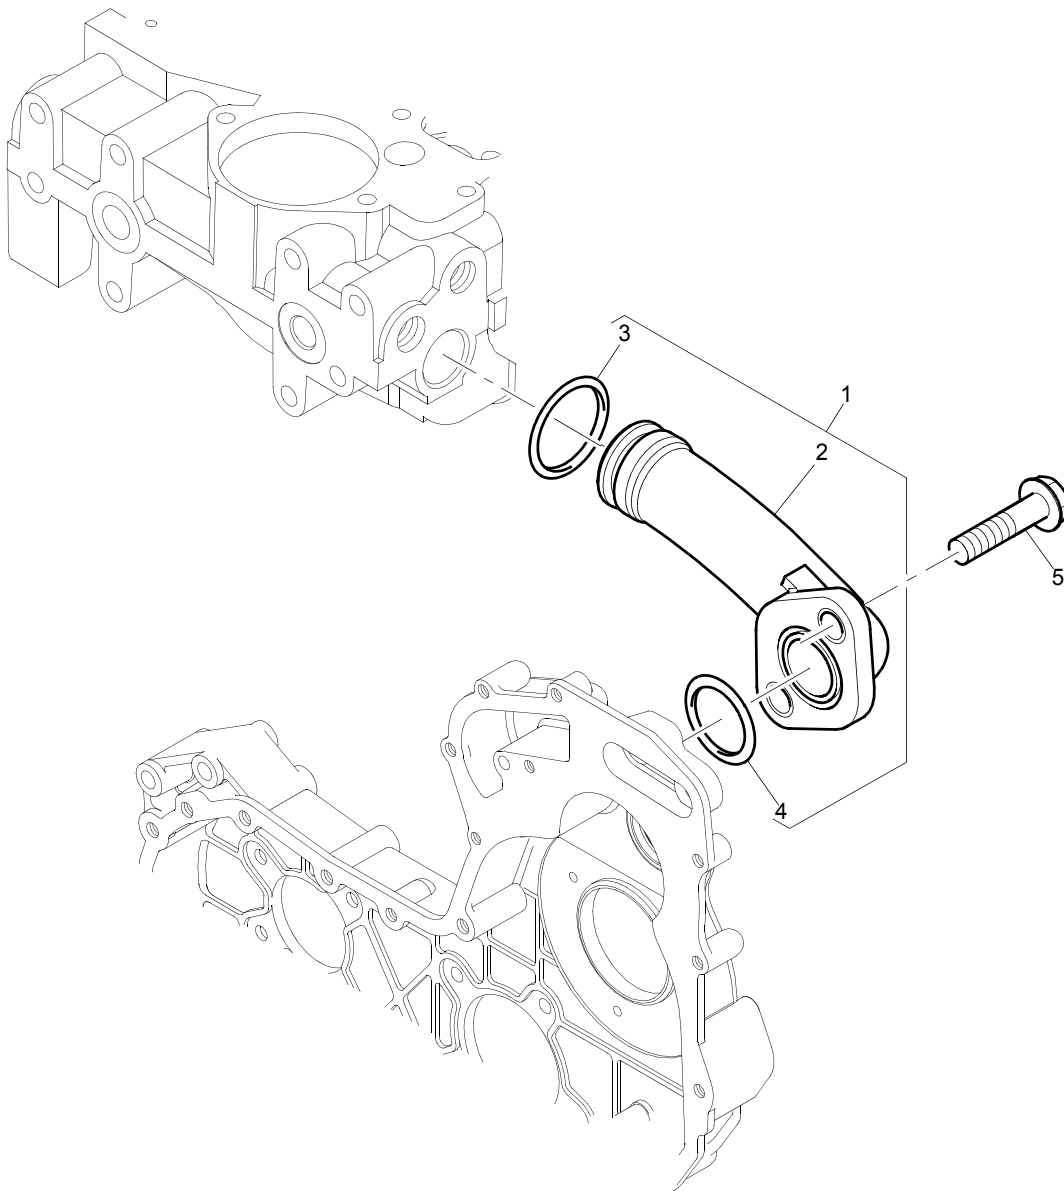

LBHR2253

LBHR2253

Item	Part No.	References	Qty.	Description	Notes
1	4133L048		1	CONNESSIONE	
2	|	⇒ 4133L048	1	CONNESSIONE	
3	| 2418F002		1	ANELLO OR	
4	| 2418F001		1	ANELLO OR	
5	2314H003		2	VITE