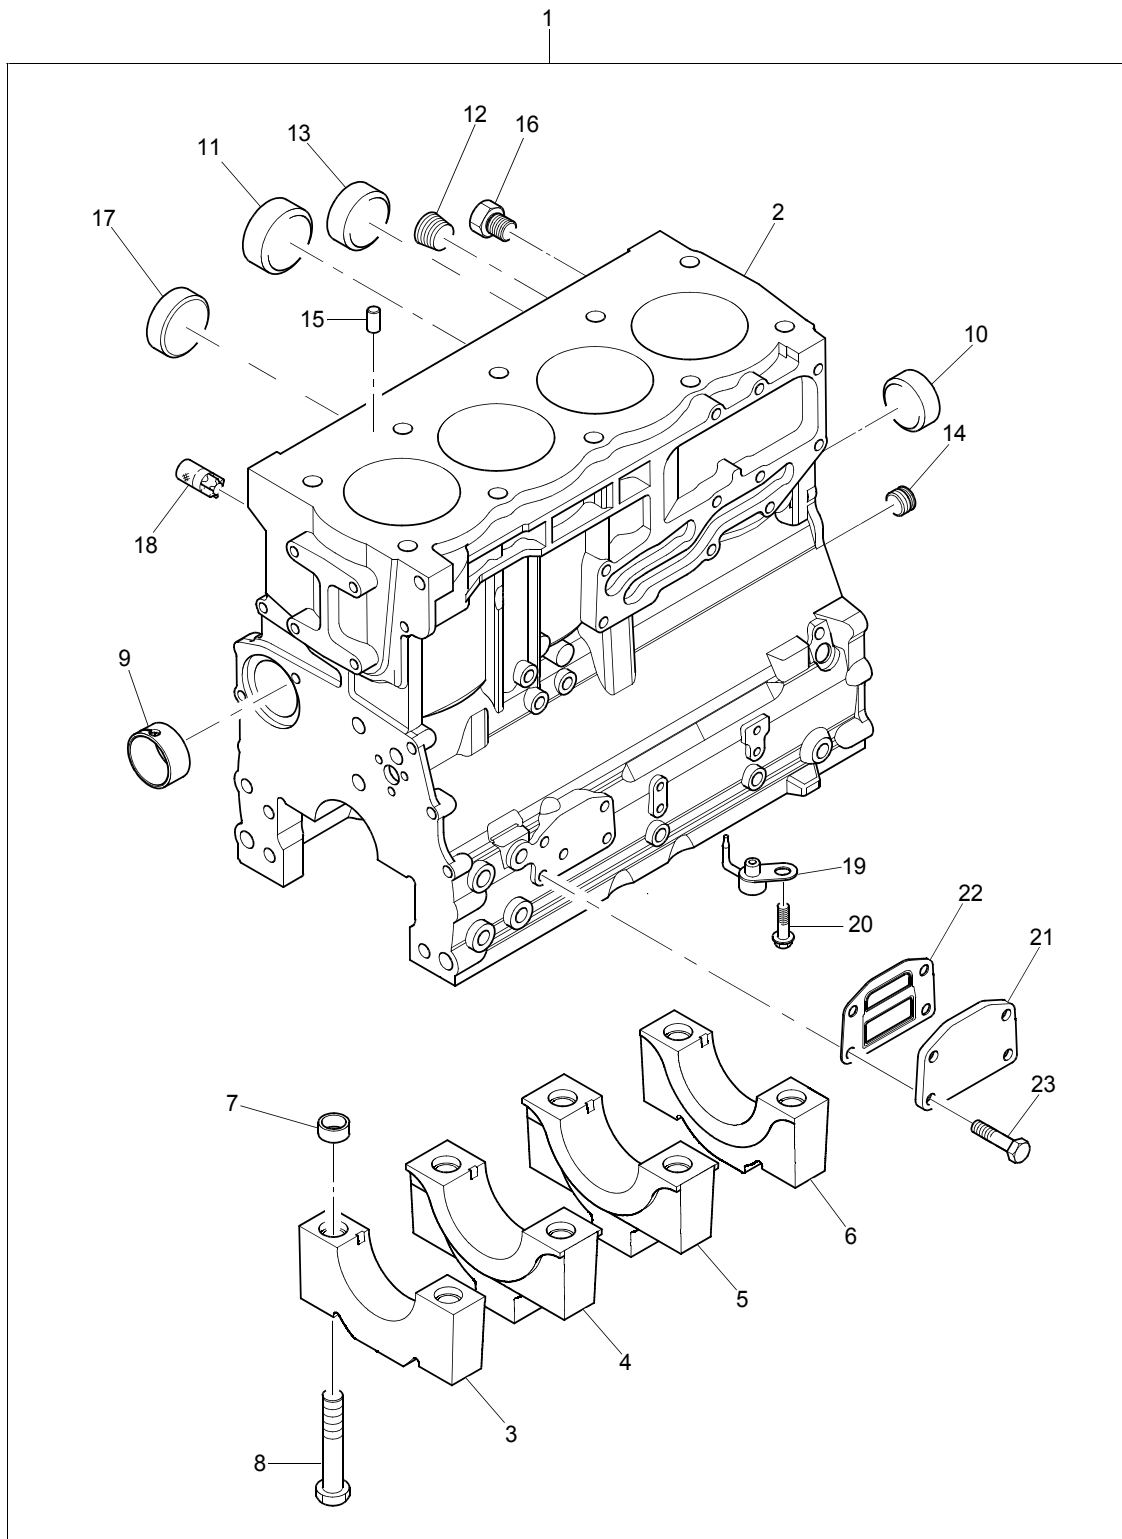

Symbol

Description

ACHR0091

ACHR0091

Item	Part No.	References	Qty.	Description	Notes
1	ZZ50311	 a.	1	KIT,MONOBLOCCO	
2	├	⇒ ZZ50311	1	MONOBLOCCO	
3	├	⇒ ZZ50311	1	COPRICUSCINETTO	
4	├	⇒ ZZ50311	2	COPRICUSCINETTO	
5	├	⇒ ZZ50311	1	COPRICUSCINETTO	
6	├	⇒ ZZ50311	1	COPRICUSCINETTO	
7	├ 33142111		10	BUSSOLA	
8	├ 32166329		10	VITE	
9	├ 3112D071		1	BOCCOLA ALBERO A CAMME	
10	├ 3241A012		1	TAPPO	
11	├ 3241A011		2	TAPPO	
12	├ 0650588		1	TAPPO	
13	├ 0650710		1	TAPPO	
14	├ 3212P008		1	TAPPO	
15	├ 3244A009		2	SPINA	
16	├ 32141316		2	TAPPO	
17	├ 2485A108		1	TAPPO DI CHIUSUR	
18	├ 3212V006		1	TAPPO	
19	├ 2113A003	 a.	4	GETTO	
20	├ 2314F001		4	VITE	
21	├ 3623A009		1	PIAST DI CHIUSUR	
22	├ 3688A039		1	GIUNTO	
23	├ 2314H033		4	VITE	
Sezione Storica					
a.					
1	ZZ50311		1	KIT,MONOBLOCCO	
19	├ 2113A001		4	GETTO	