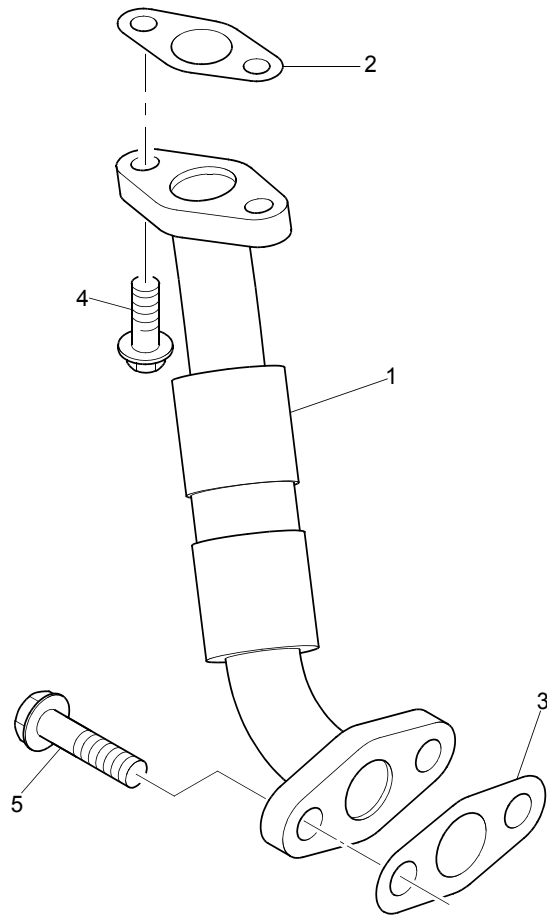

SBHR1729

SBHR1729

Item	Part No.	References	Qty.	Description	Notes
1	3584A001		1	TUBO DI SPURGO T	
2	3688A035		1	GIUNTO	
3	3688A036		1	GIUNTO	
4	2314F004		2	VITE	
5	2314H003		2	VITE