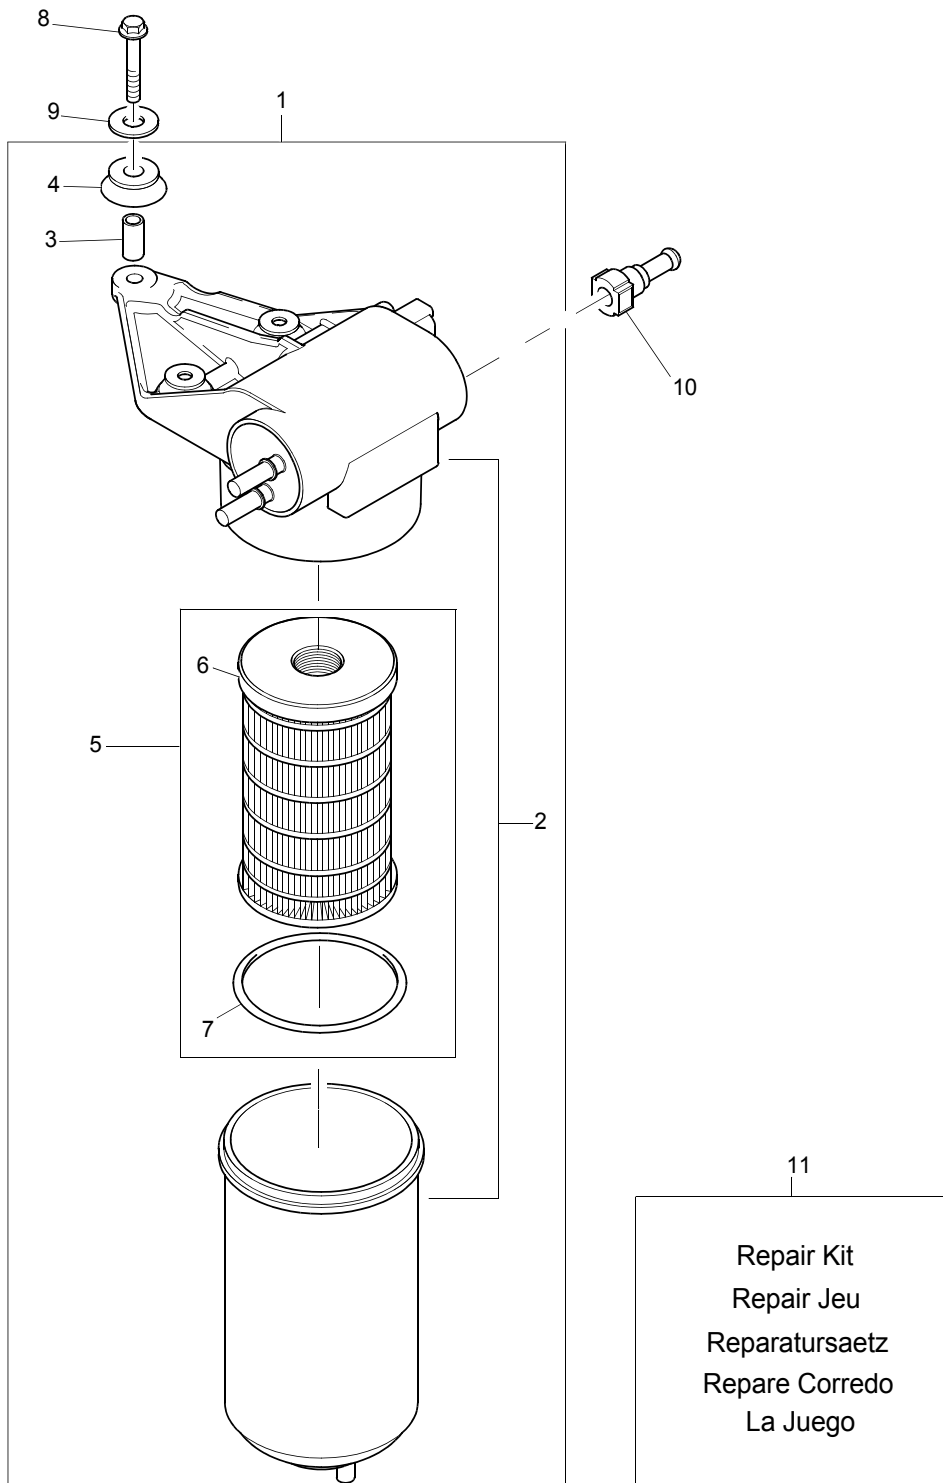

→ 09/08/2005

VBHR2359

↳ 09/08/2005

VBHR2359

Item	Part No.	References	Qty.	Description	Notes
1	4132A008		1	POMPA SOLLEVAMEN	
2	|	⇒ 4132A008	1	POMPA SOLLEVAMEN	
3	|	⇒ U5MK0696	3	DISTANZIALE	
4	|	⇒ U5MK0696	3	SUPPORTO MONTAGG	
5	|		1	KIT ELEMENTO	
6	|	⇒ 26560201	1	ELEM.COMBUSTIB.	
7	|		1	ANELLO OR	
8	2314F909		3	VITE	(A)
9	2131A507		3	RONDELLA	(A)
10	3763A046		1	CONNESSIONE	
11	U5MK0696		1	KIT MONTAGGIO	
Note di montaggio					
(A)	ICLUSO ANCHE NEL GRUPPO RIPARAZIONE U5MK0696