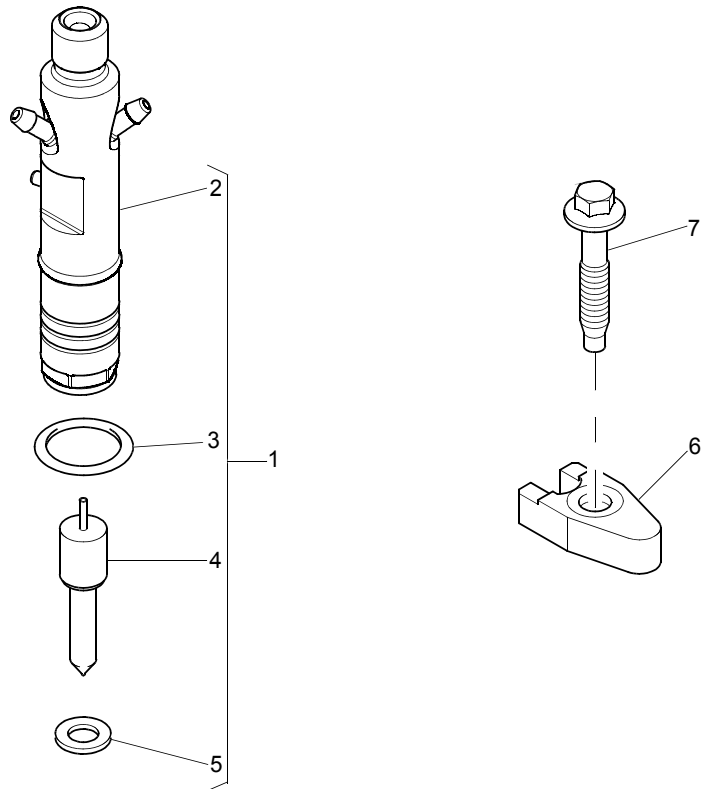

AFHR4410

Polverizzatore	Plate A
	AFHR4410

Item	Part No.	References	Qty.	Description	Notes
1	2645K023		4	NEBULIZZATORE	
2	|	⇒ 2645K023	1	PORTA POLVERIZZ.	
3	|—26460064		1	ANELLO OR	
4	|—2645K612		1	INIETTORE	
5	|—L311FF02		1	RONDELLA	
6	3751A241		4	BLOCCAGGIO INIET	
7	2314W009		4	VITE