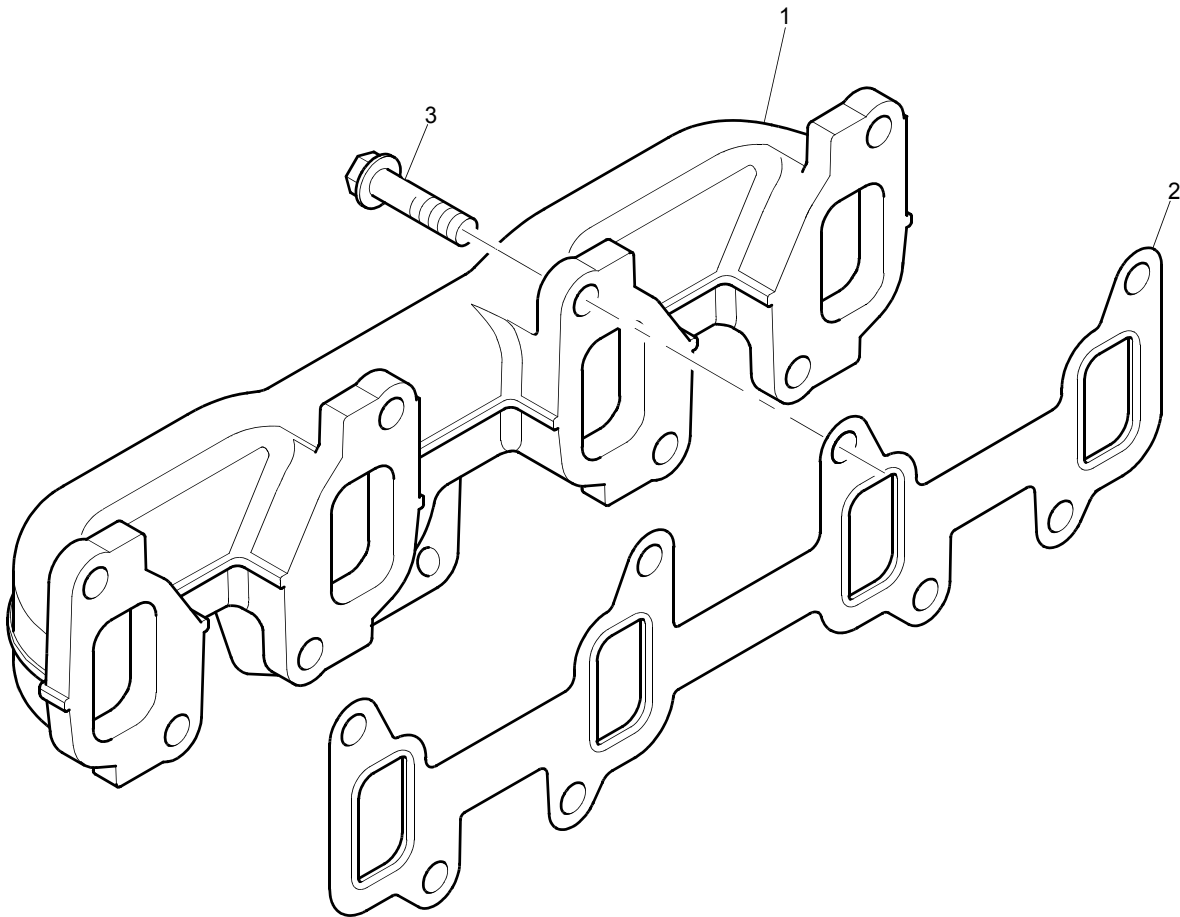

SBHR1729

Collettore di scarico	Plate A
	SBHR1729

Item	Part No.	References	Qty.	Description	Notes
1	3778E203		1	COLLETTORE SCAR.	
2	3681V512		1	GIUNTO COLLETT.	
3	3218J013		8	VITE