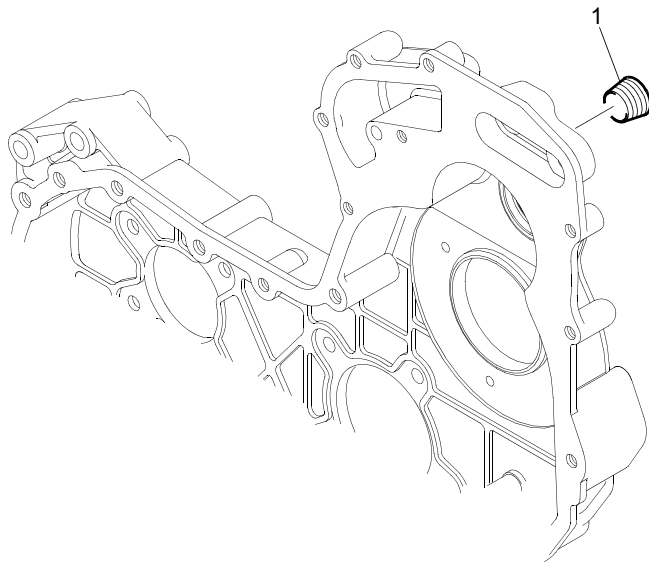

ZZHR1012

ZZHR1012

Item	Part No.	References	Qty.	Description	Notes
1	2431154		1	TAPPO	
2	2431154		1	TAPPO	
3	2431154		1	TAPPO