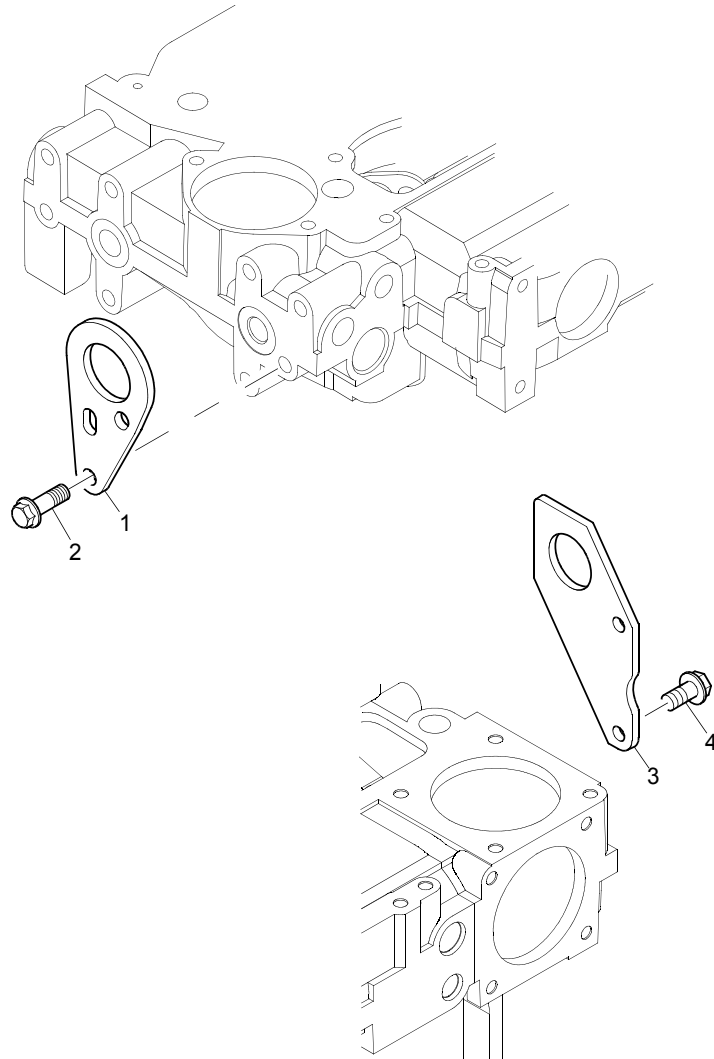

XBHR0458

XBHR0458

Item	Part No.	References	Qty.	Description	Notes
1	3617A015		1	MENSOLA DI SOLLE	
2	2314J002		2	VITE	
3	3624A016		1	MENSOLA DI SOLLE	
4	2314J002		2	VITE