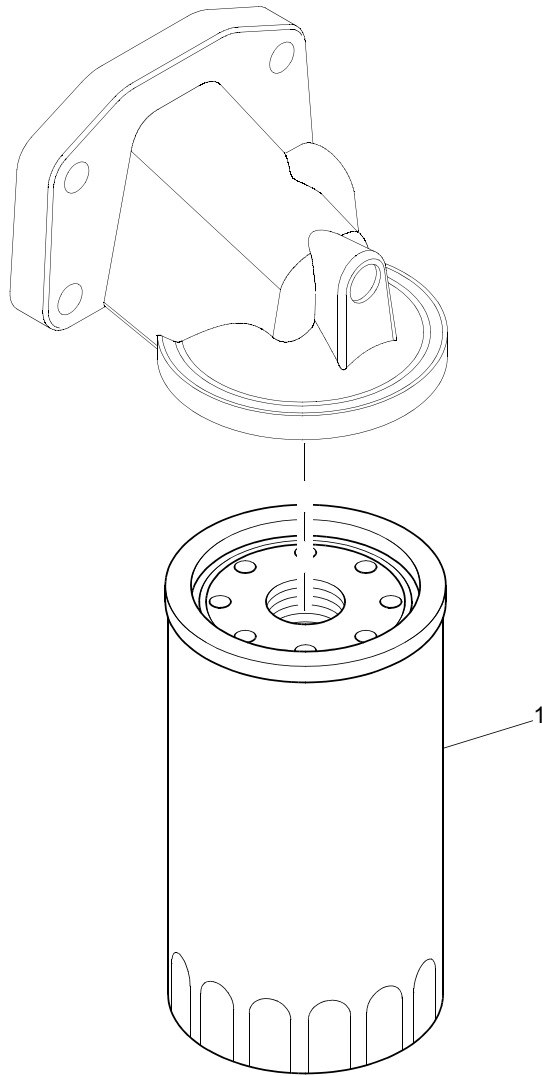

JBHR2607

Piastre di chiusura	Plate A
	JBHR2607

Item	Part No.	References	Qty.	Description	Notes
1	3623A009		1	PIAST DI CHIUSUR	
2	3688A039		1	GIUNTO	
3	2314H033		4	VITE	

JDHR0023

Filtro dell'olio	Plate A
	JDHR0023