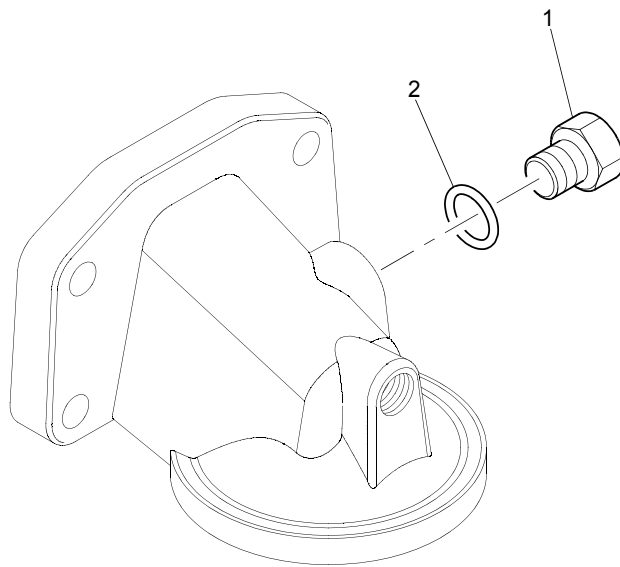

ZCHR1086

Supporti motore	Plate A
	ZCHR1086

Item	Part No.	References	Qty.	Description	Notes
1	3825T017		1	SUPPORTO FISSAGG	
2	2314J634		4	VITE	
3	3825T018		1	SUPPORTO FISSAGG	
4	36271052		1	DISTANZIALE	
5	2314J639		4	VITE	

ZCHR1086

Supporti motore		Plate B
		ZCHR1086

Item	Part No.	References	Qty.	Description	Notes
1	2487207		10	TAPPO	

ZJHR0565

Interruttore/manometro pressione olio di lubrificazione

Plate A

ZJHR0565

Item	Part No.	References	Qty.	Description	Notes
1	3278A004		1	TAPPO	
2	2415H002		1	ANELLO OR	