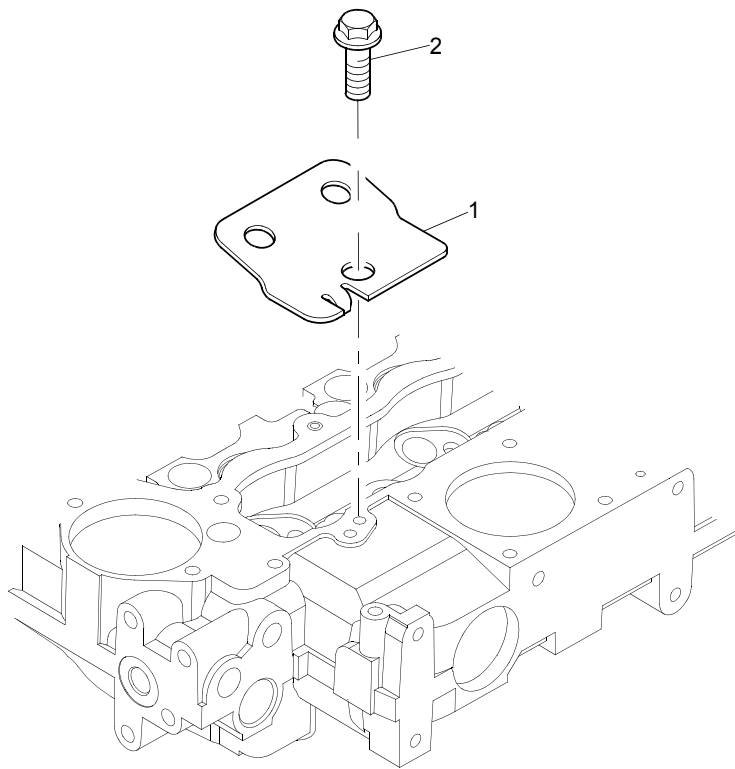

AFHR4410

Tubo Drenaggio

Plate A

AFHR4410

Item	Part No.	References	Qty.	Description	Notes
1	2646F501		3	MANICOTTO FLESS.	
2	2646E501		1	CAPPELLO	

AFHR4410

Tubo Drenaggio		Plate B
		AFHR4410

Item	Part No.	References	Qty.	Description	Notes
1	3653A017		1	SUPPORTO FISSAGG	
2	2314H002		1	VITE	
Sezione Storica					
a.	2481D456		1	FERMAGLIO	