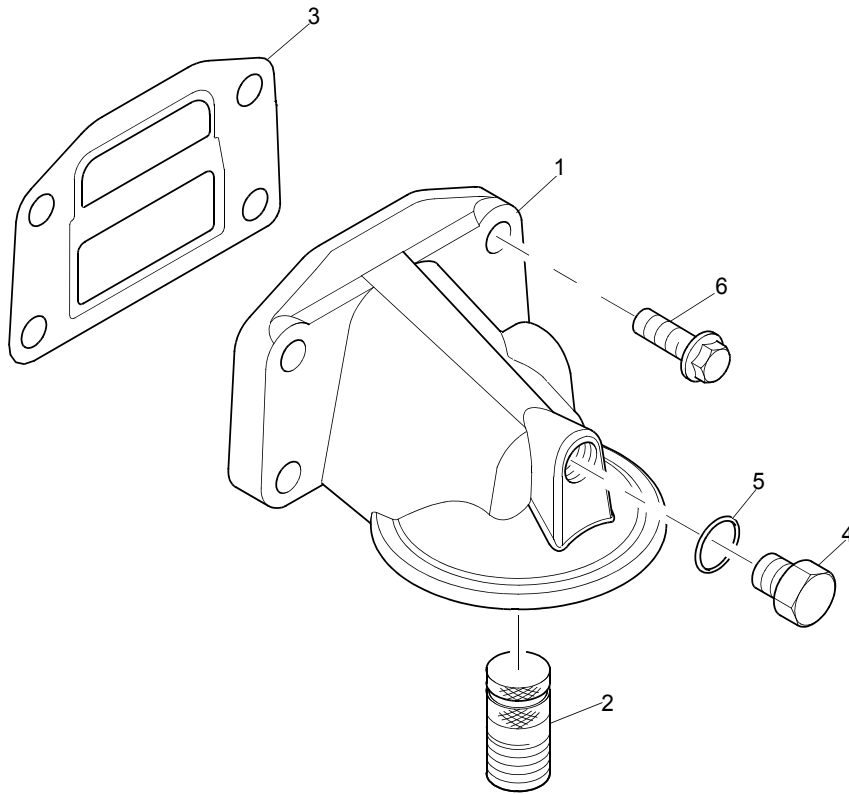

JBHR2607

JBHR2607

Item	Part No.	References	Qty.	Description	Notes
1	3773A061		1	TESTA FILTRO	
2	L	⇒ 3773A061	1	CONNESSIONE	
3	3688A039		1	GIUNTO	
4	3278A007		1	TAPPO	
5	2415H009		1	ANELLO OR	
6	2314H034		4	VITE