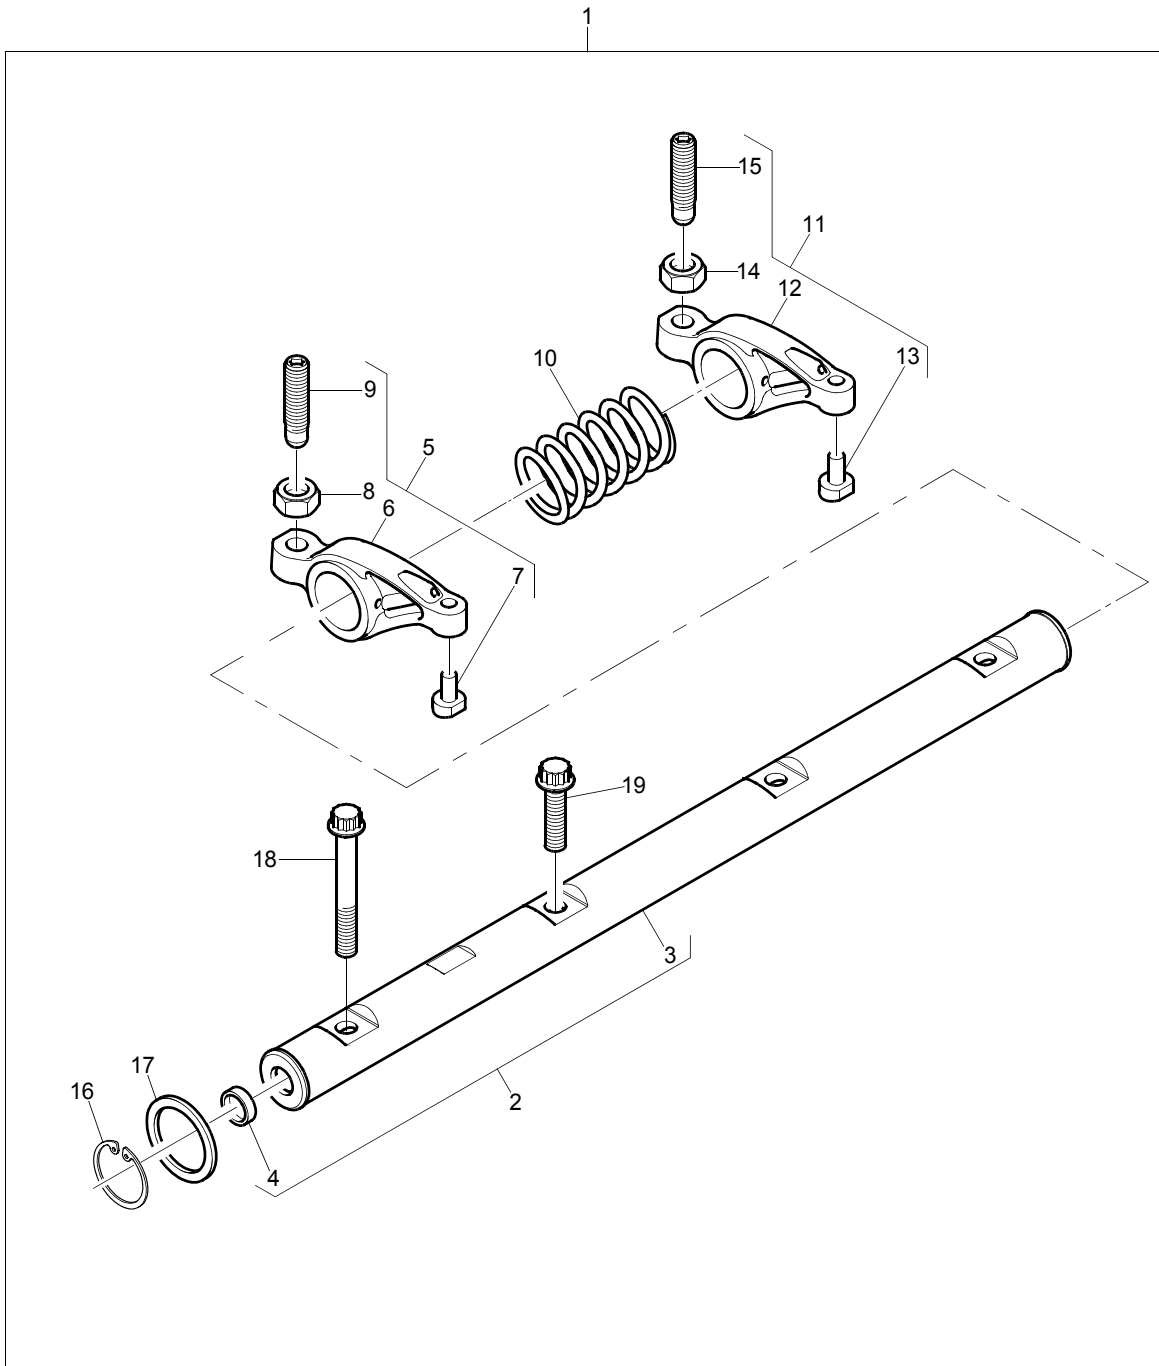

ACHR0091

ACHR0091

Item	Part No.	References	Qty.	Description	Notes
1	4115R612		1	GRPPO BILANCIERI	
2	└─4115R703		1	ASSE BILANCIERI	
3	└─┬─	⇒ 4115R703	1	ALBERO-BILANCIER	
4	└─┬─2485A104		2	TAPPO	
5	└─4115R314		4	ASSY. BILANCIERE	
6	└─┬─	⇒ 4115R314	1	ALBERO PUNTERIE	
7	└─┬─	⇒ 4115R314	1	TAMPONE	
8	└─┬─0576052		1	DADO	
9	└─┬─32114145		1	VITE	
10	└─3174A015		3	MOLLA	
11	└─4115R315		4	ASSY. BILANCIERE	
12	└─┬─	⇒ 4115R315	1	ALBERO PUNTERIE	
13	└─┬─	⇒ 4115R315	1	TAMPONE	
14	└─┬─0576052		1	DADO	
15	└─┬─32114145		1	VITE	
16	└─2722A022		2	ANELLO D'ARRESTO	
17	└─2134A502		2	RONDELLA	
18	└─2316A901		1	VITE	
19	└─2316A902		3	VITE