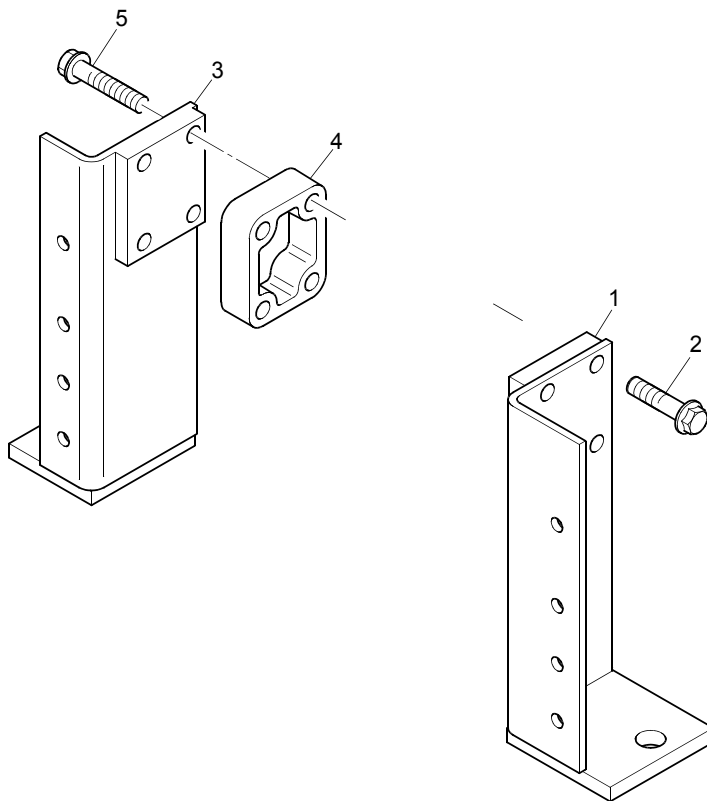

ZCHR1086

Supporti motore	Plate A
	ZCHR1086

Item	Part No.	References	Qty.	Description	Notes
1	3825T017		1	SUPPORTO FISSAGG	
2	2314J634		4	VITE	
3	3825T018		1	SUPPORTO FISSAGG	
4	36271052		1	DISTANZIALE	
5	2314J639		4	VITE