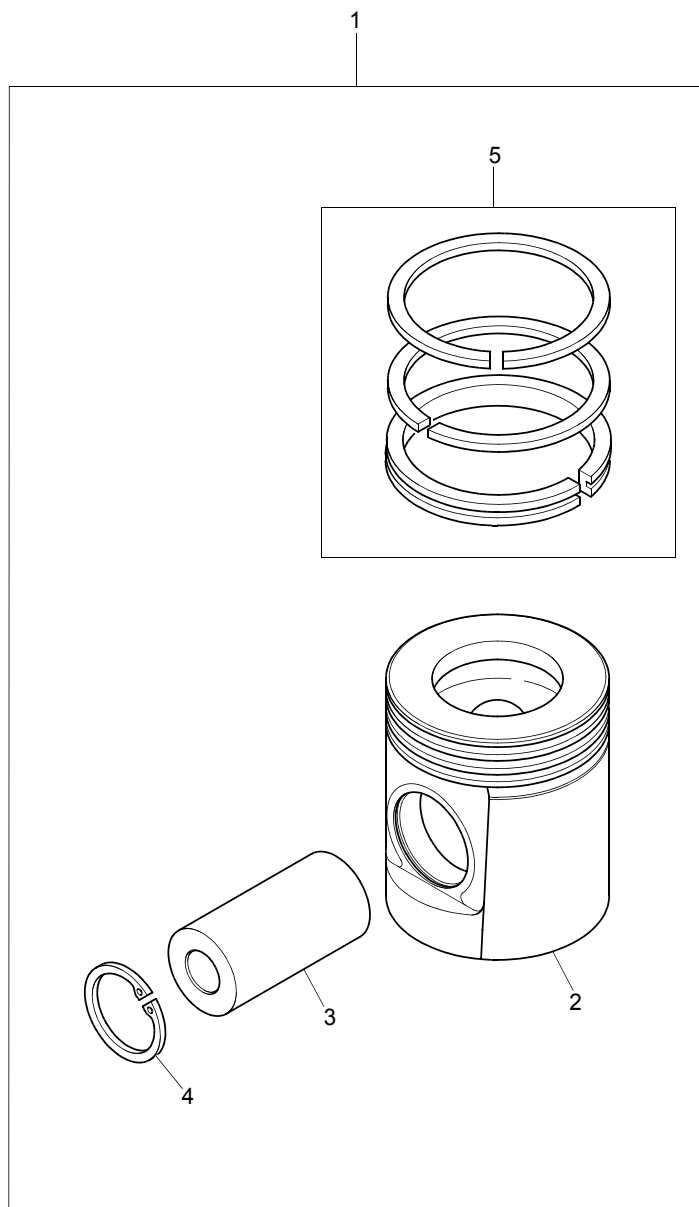

ACHR0091

ACHR0091

Item	Part No.	References	Qty.	Description	Notes
1	4115P025		4	KIT ANELLI PIST.	
2	|	⇒ 4115P025	1	PISTONE	
3	|	⇒ 4115P025	1	SPINA DI PISTONE	
4	| 2721332		2	ANELLO D'ARRESTO	
5	| UPRK0002	Ⓢ	1	KIT FASCIE ELAST	
Opzioni Alternative					
5	UPRK0002B	⅞ (+)0.50MM	1	KIT FASCIE ELAST	
5	UPRK0002D	⅞ (+)1.00MM	1	KIT FASCIE ELAST