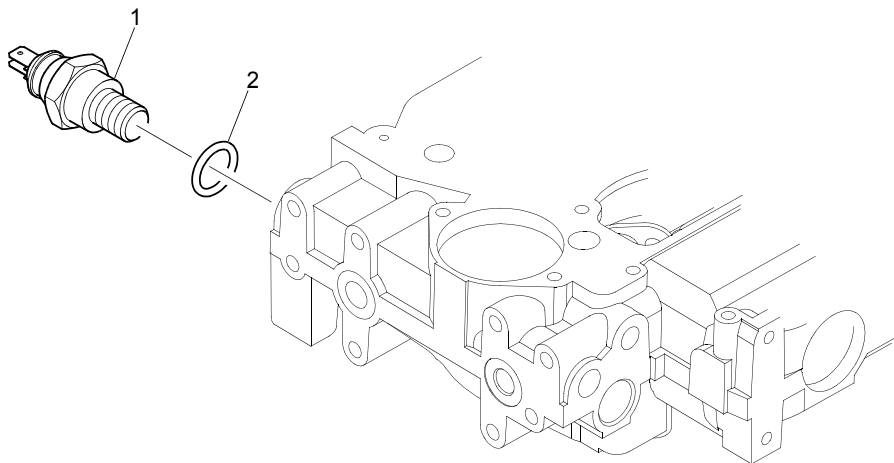

ZLHR0363

Termometro e trasmettitore

Plate A

ZLHR0363

Item	Part No.	References	Qty.	Description	Notes
1	2848A126		1	SENSORE TEMPERAT	
2	2415H003		1	ANELLO OR