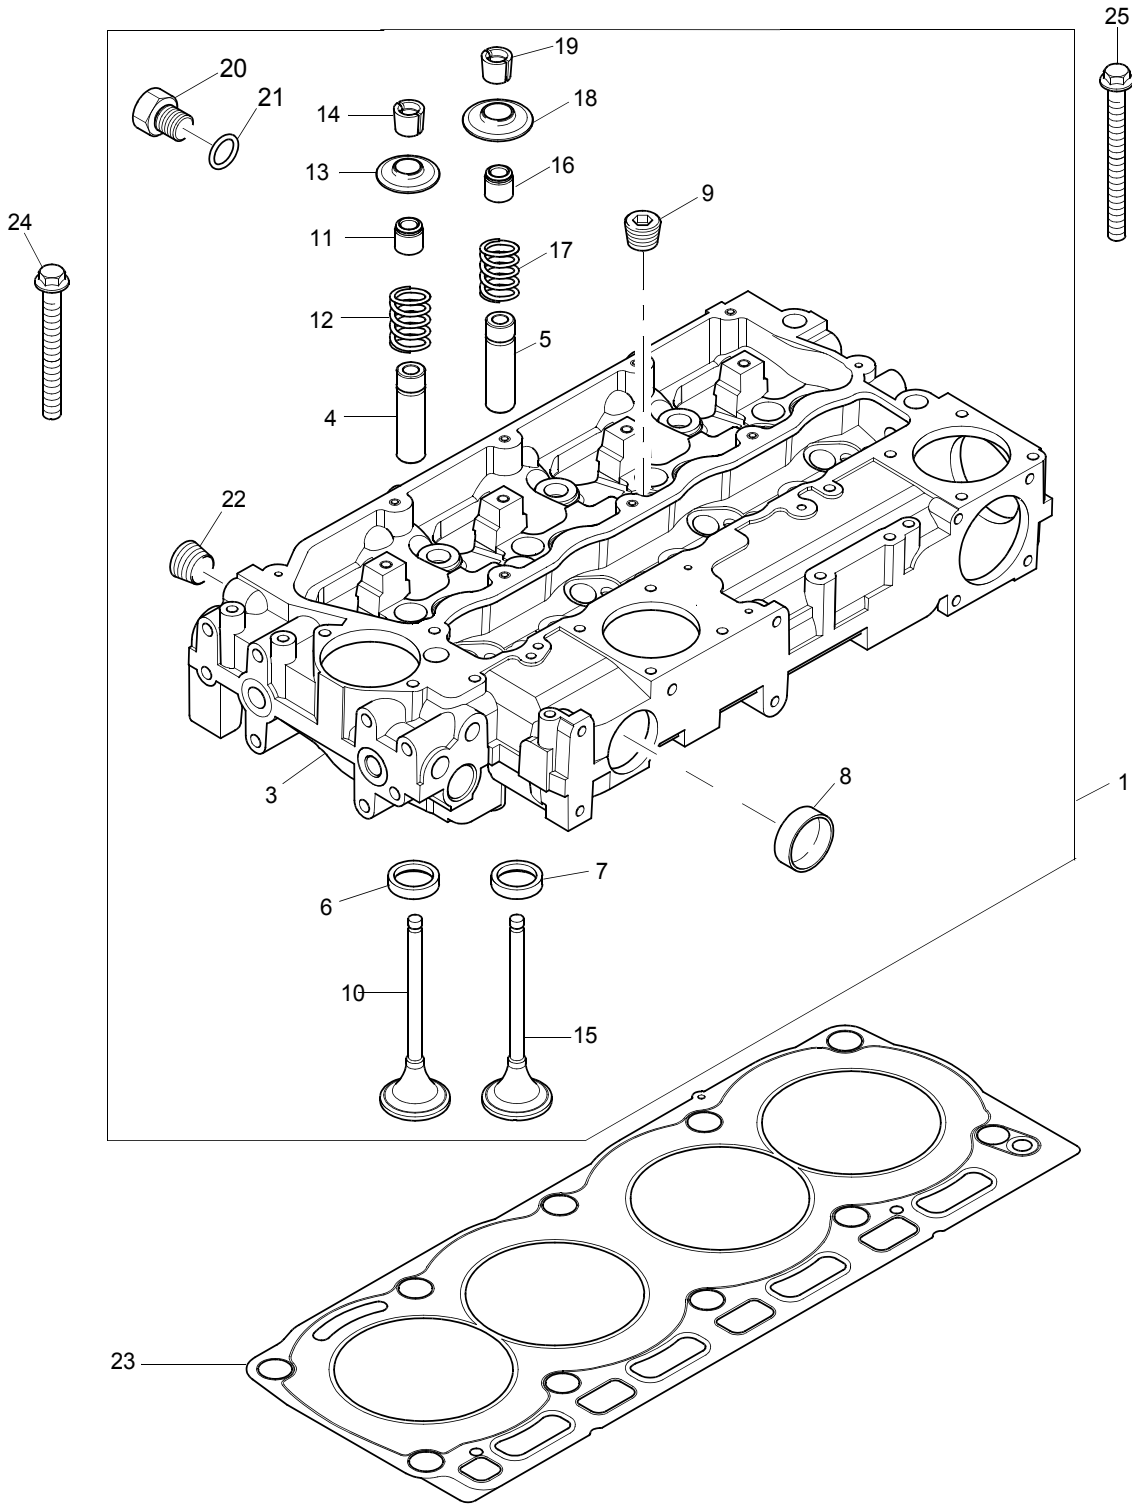

ACHR0091

ACHR0091

Item	Part No.	References	Qty.	Description	Notes
1	ZZ80268		1	KIT TESTATA	
2	—	⇒ ZZ80269	1	TESTATA	
3	—	⇒ ZZ80268	1	TESTATA	
4	—3313E021		4	GUIDA	
5	—3313E021		4	GUIDA	
6	—3314A151		4	INSERTO VALVOLA	
7	—3314A161		4	INSERTO VALVOLA	
8	—32416117		2	TAPPO	
9	—0650588		4	TAPPO	
10	—3142H071		4	VALVOLA IMMISSI.	
11	—2418M519		4	GUARNIZIONE GAMBO VAL-	(A)
12	—3174A016		4	MOLLA	
13	—3342A011		4	CAPPELLO VALVOLA	
14	—3142W004		8	SPINOTTO	
15	—3142A151		4	VALVOLA SCARICO	
16	—2418M517		4	GUARNIZIONE GAMBO VAL-	(B)
17	—3174A016		4	MOLLA	
18	—3342A011		4	CAPPELLO VALVOLA	
19	—3142W004		8	SPINOTTO	
20	—3278A006		1	TAPPO	
21	—2415H003		1	ANELLO OR	
22	—2431154		1	TAPPO	
23	3681E051		1	GUARNIZIONETESTA	
24	3218A011		7	VITE	
25	3218A012		3	VITE	

Note di montaggio

(A)	VERDE
(B)	MARRONE