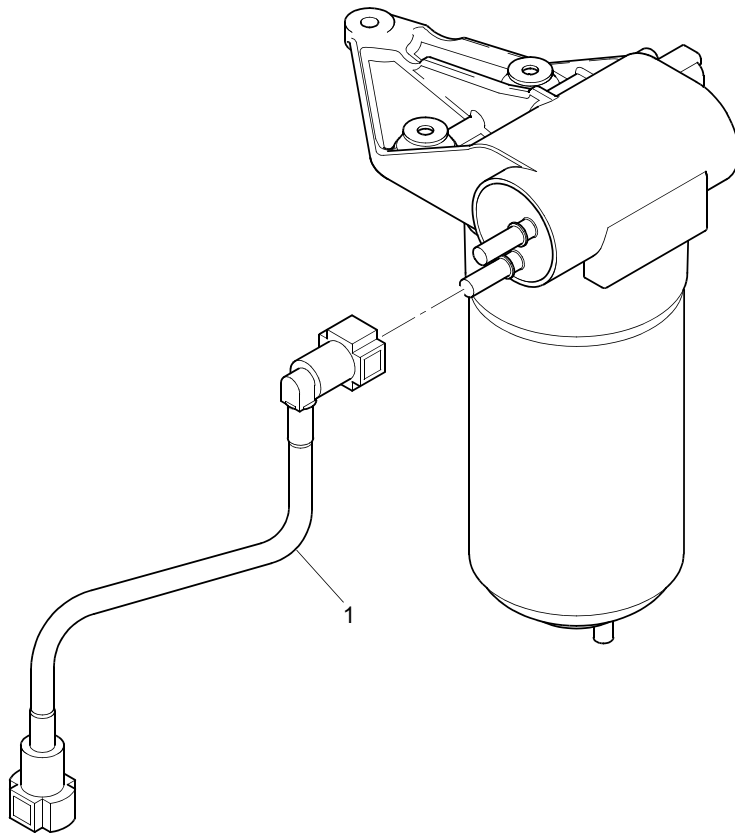

→ 08/08/2005

VBHR2369

→ 08/08/2005

VBHR2369

Item	Part No.	References	Qty.	Description	Notes
1	2646F001	a.	1	TUBO ALIM. CARBU	
2			1	POMPA SOLLEVAMEN	
Sezione Storica					
a.					
1	2646F011		1	TUBO ALIM. CARBU