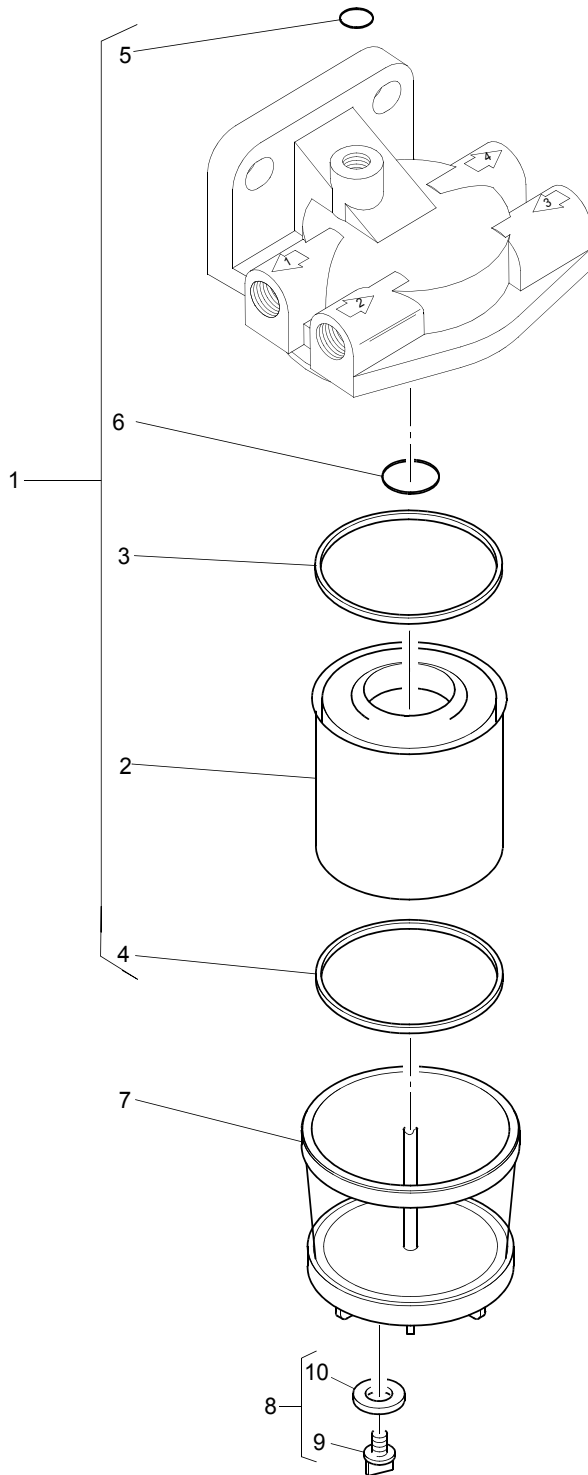

ZVHR1023

Separatore d'acqua	Plate A
	ZVHR1023

Item	Part No.	References	Qty.	Description	Notes
1	2656F823		1	FILTRO NAFTA	(A)

Note di montaggio					
(A)	PER RIMANENTI DETTAGLI VEDERE PAGINE SEGUENTI				

ZVHR1023