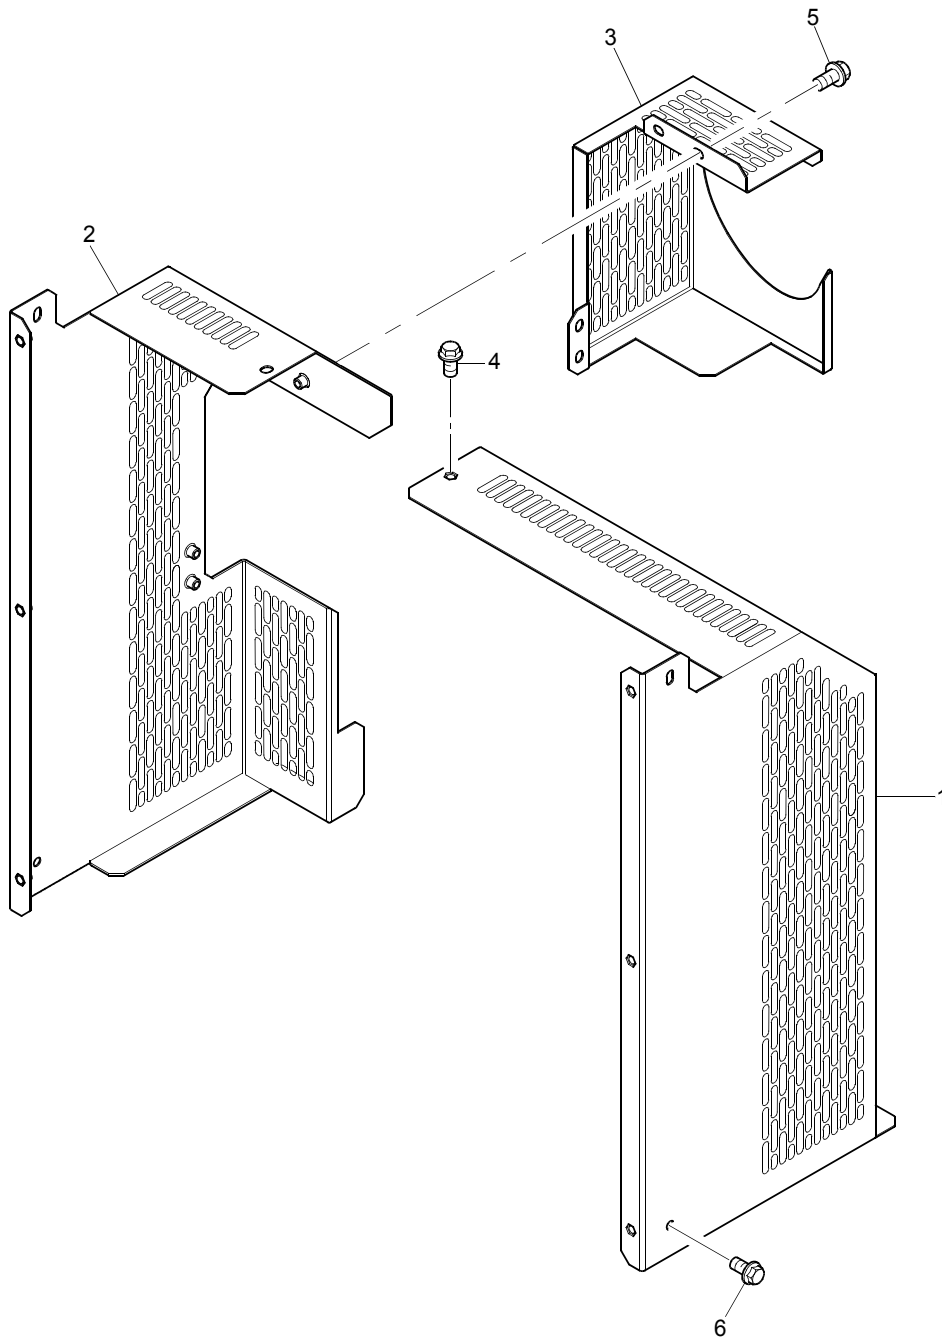

ZMHR1373

Protezione	Plate A
	ZMHR1373

Item	Part No.	References	Qty.	Description	Notes
1	3756V093		1	GUARDIA VENTILAT	
2	3756V094		1	GUARDIA VENTILAT	
3	3756V095		1	GUARDIA VENTILAT	
4	2314H002		1	VITE	
5	2314H002		1	VITE	
6	2314H002		1	VITE