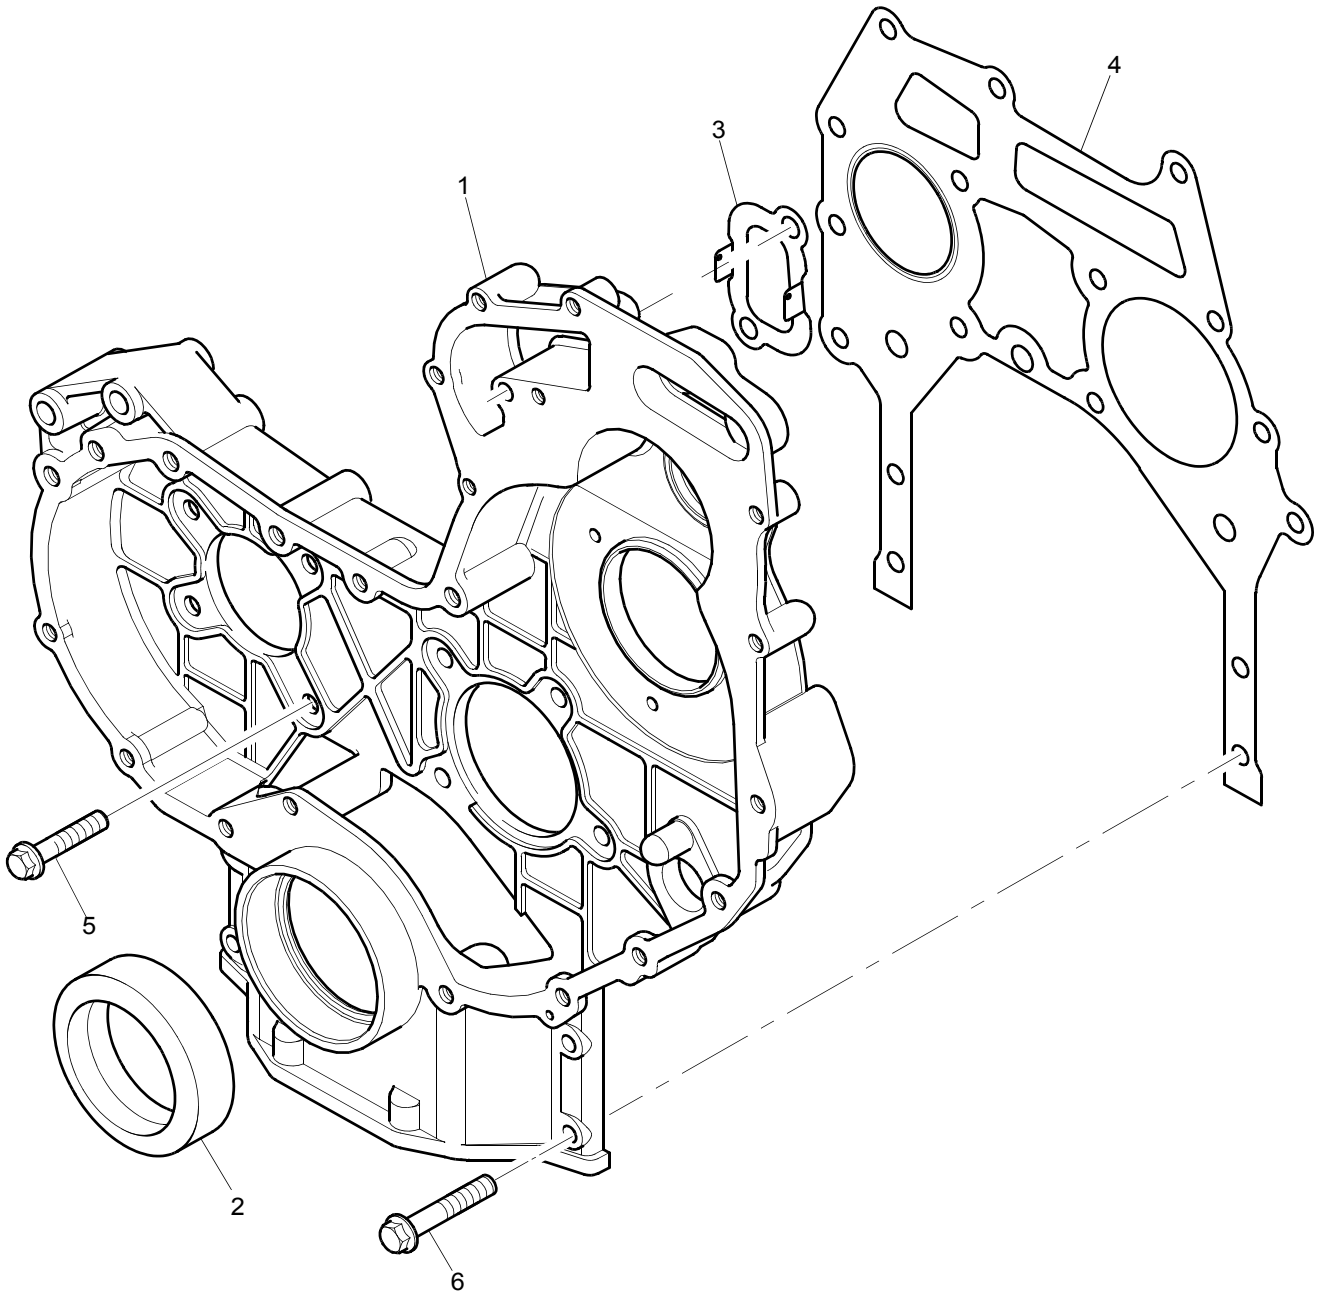

QCHR0022

QCHR0022

Item	Part No.	References	Qty.	Description	Notes
1	3716C461		1	CARCASSA DISTRIB	
2	2418F436		1	BOCCOLA PARAOLIO	
3	3617V016		1	GIUNTO	
4	3617V015		1	GIUNTO	
5	2314H003		8	VITE	
6	2314H034		4	VITE