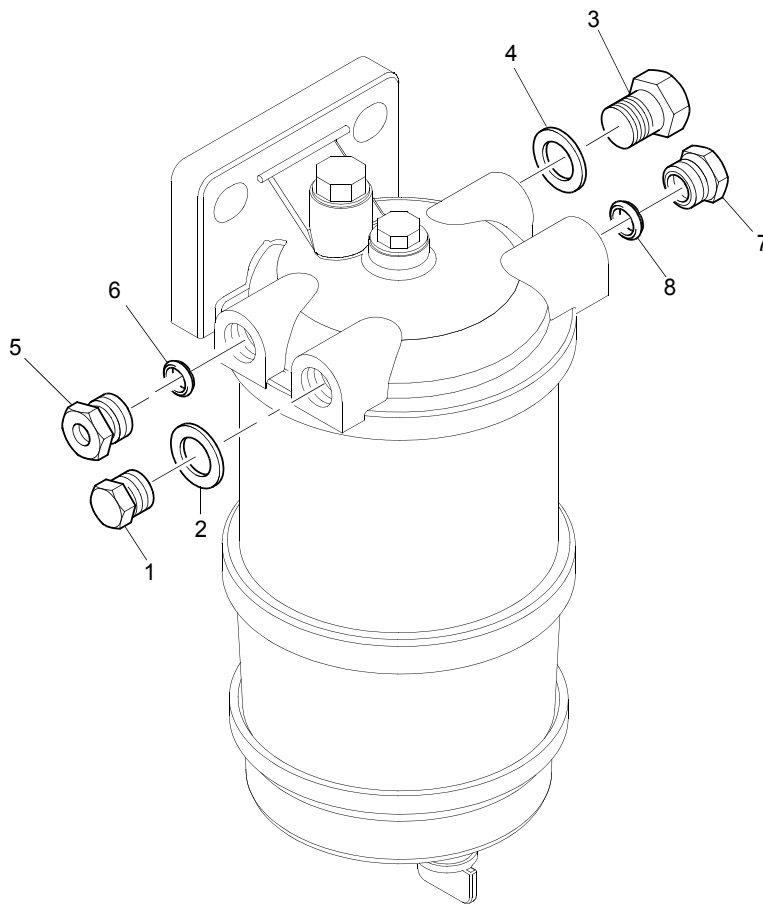

ZVHR1023

ZVHR1023

Item	Part No.	References	Qty.	Description	Notes
1	0650204		1	TAPPO	
2	2411D013		1	RONDELLA	
3	0650204		1	TAPPO	
4	2411D013		1	RONDELLA	
5	33532129		1	DADO	
6	0566004		1	OLIVA	
7	33532129		1	DADO	
8	0566004		1	OLIVA