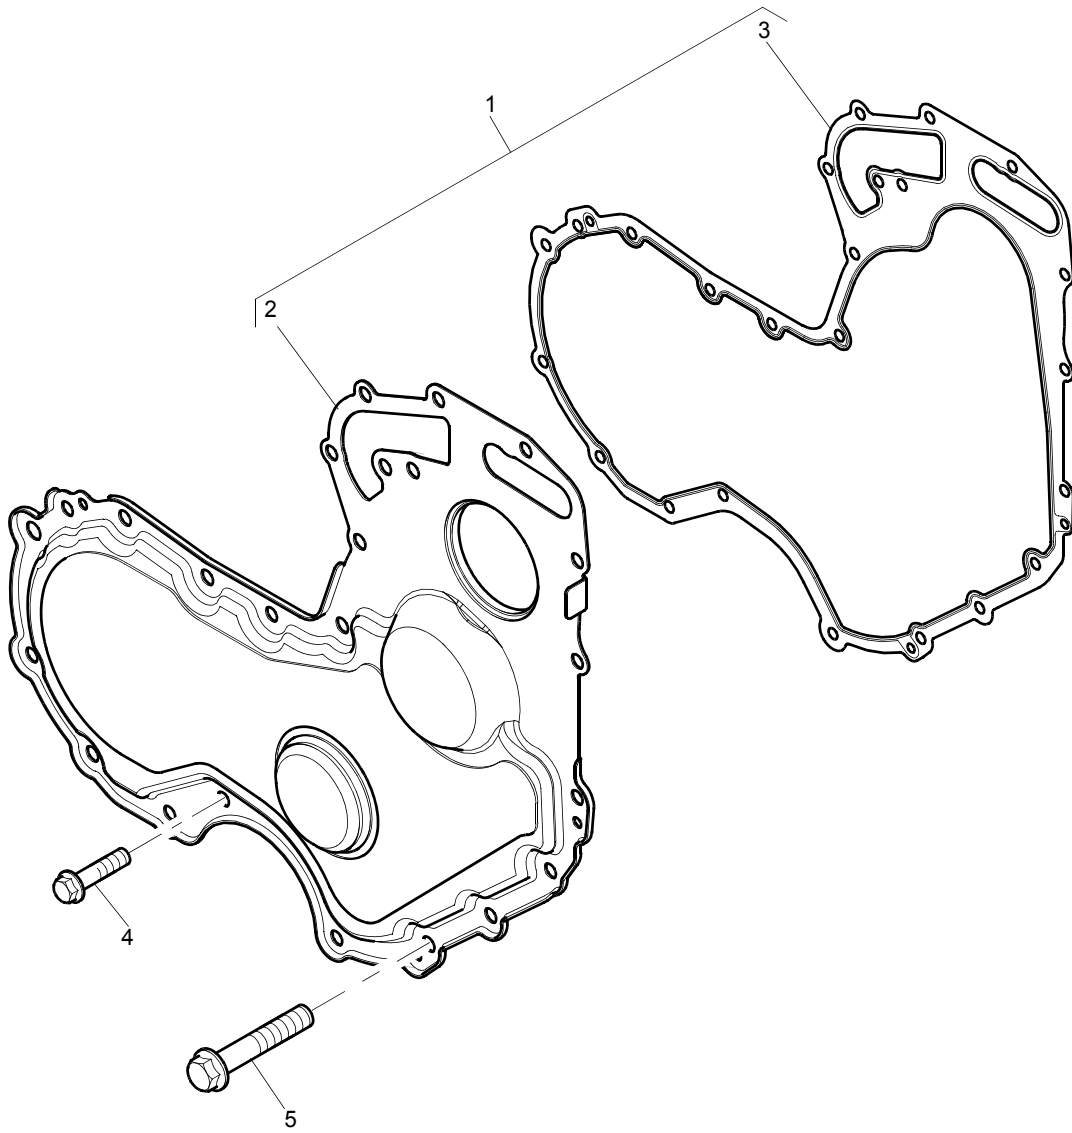

QCHR0022

QCHR0022

Item	Part No.	References	Qty.	Description	Notes
1	4142A503		1	KIT,COPERCHIO AT	
2	|	⇒ 4142A503	1	COPERCHIO DISTR.	
3	| 3681P046		1	GIUNTO COPERCHIO CARTER	
4	2314H002		10	VITE	
5	2314H012		5	VITE