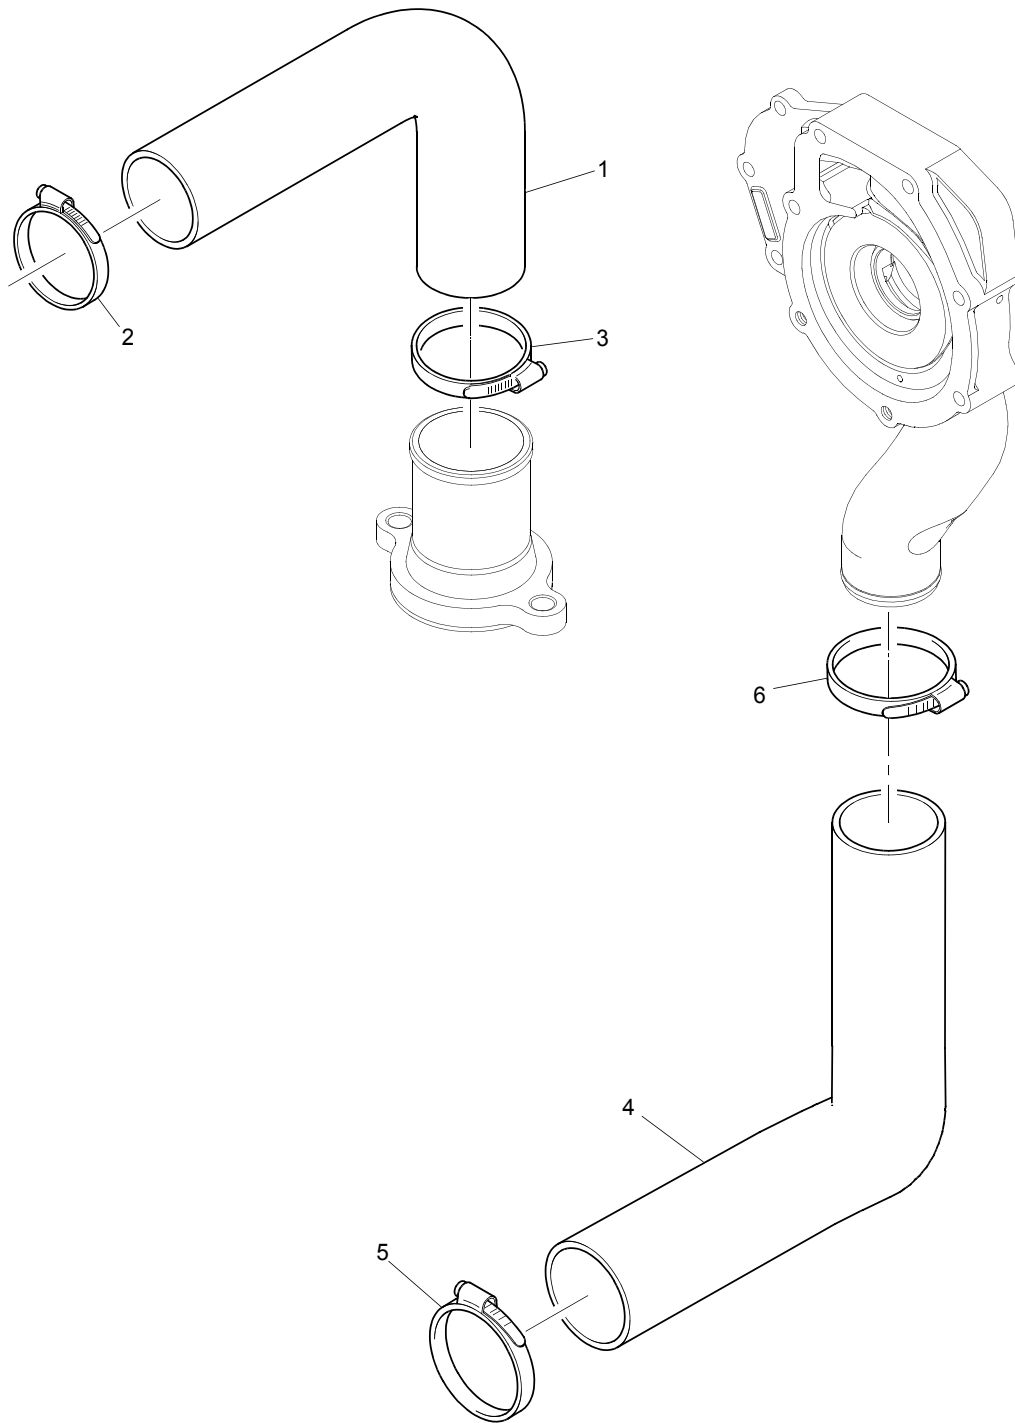

ZMHR1373

TBA	Plate A
	ZMHR1373

Item	Part No.	References	Qty.	Description	Notes
1	3482T046		1	TUBOFLEX ACQUA	
2	2481D073		1	STRINGITUBO	
3	2481D073		1	STRINGITUBO	
4	3482T045		1	TUBOFLEX ACQUA	
5	2481D074		1	STRINGITUBO	
6	2481D074		1	STRINGITUBO