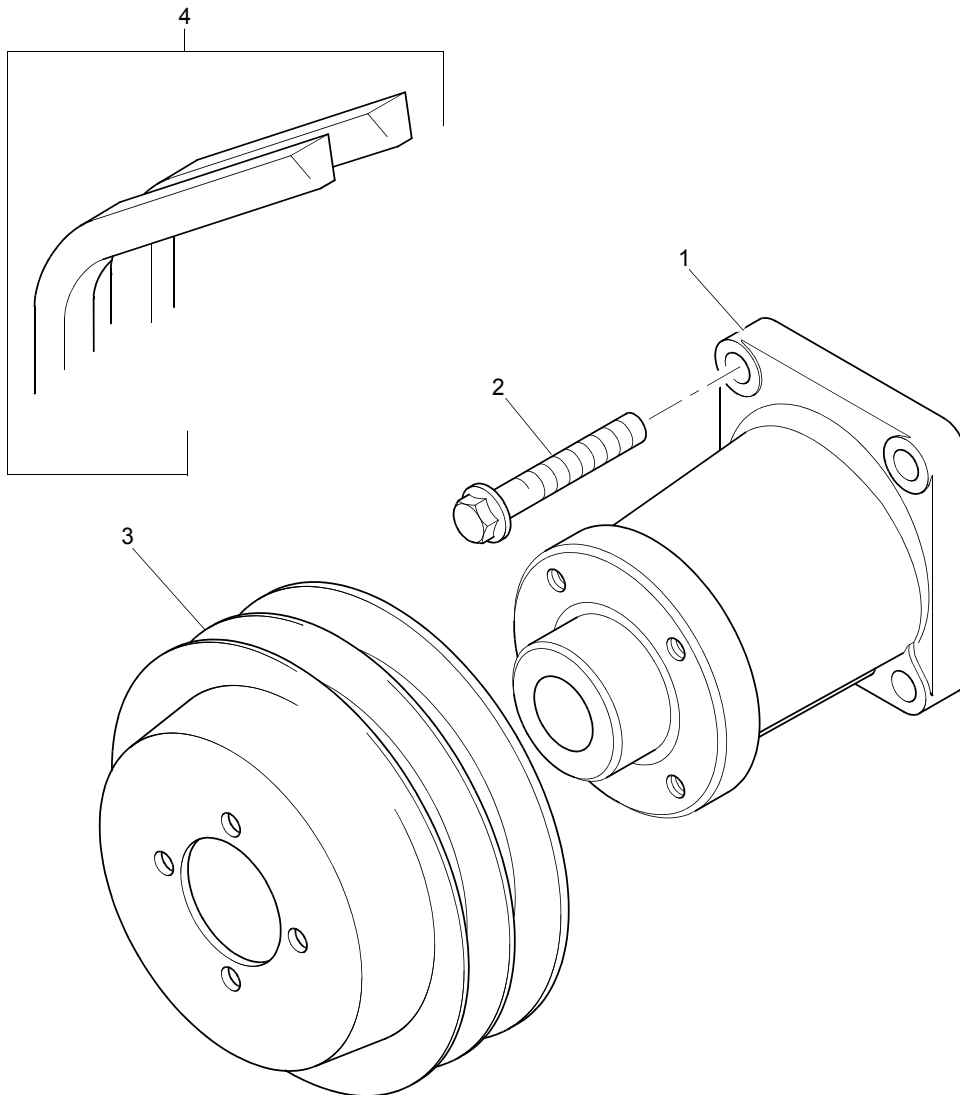

FBHR0898

FBHR0898

Item	Part No.	References	Qty.	Description	Notes
1	4113K005		1	CORP COM VENTOLA	
2	2314J005		4	VITE	
3	3115C113		1	PULEGGIA VENTOLA	
4	2614B654		1	CINGHIA VENTOLA	(A)
Note di montaggio					
(A)	SERVITO IN COPPIA