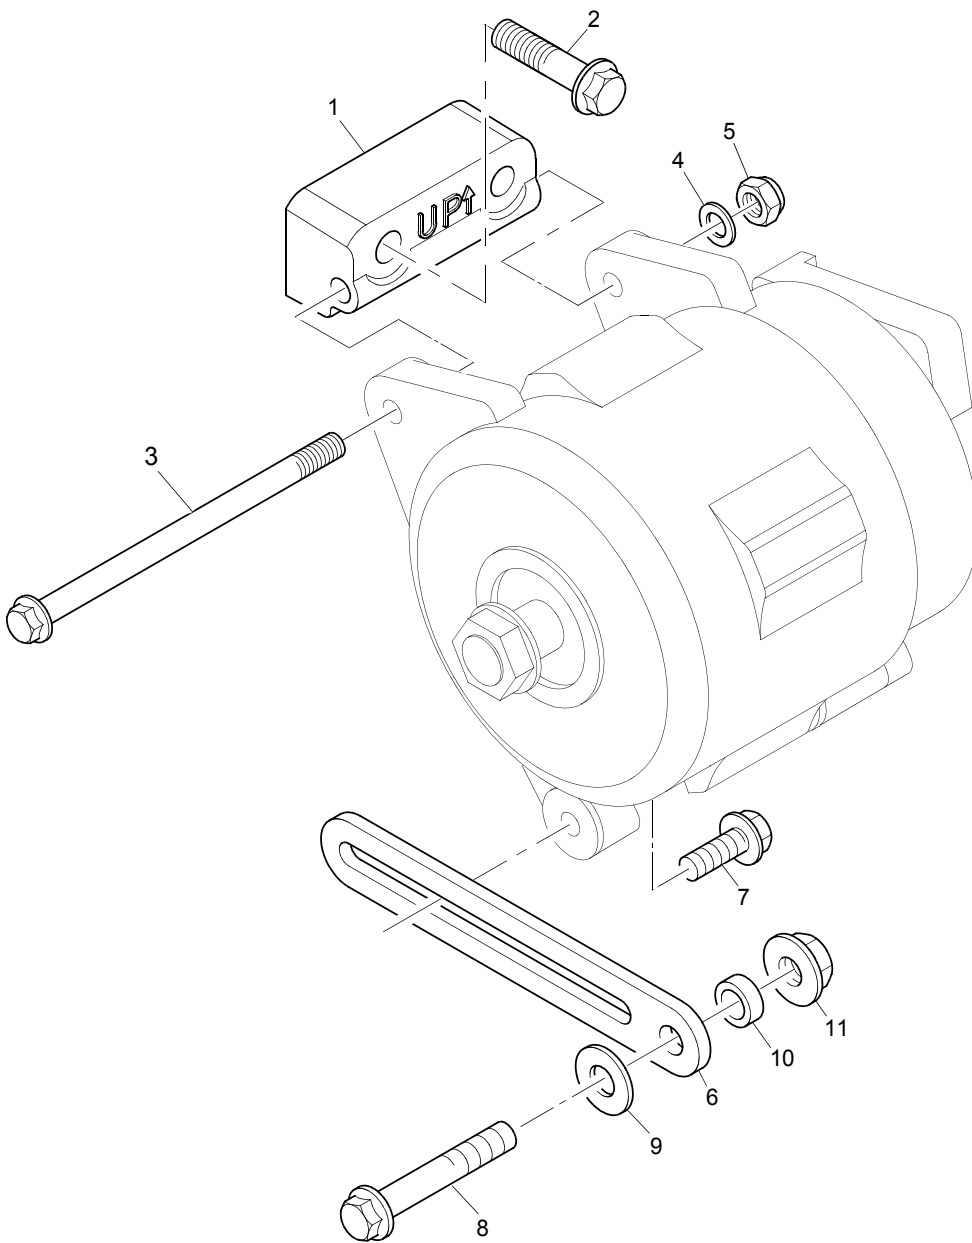

NDHR2711

NDHR2711

Item	Part No.	References	Qty.	Description	Notes
1	3824A071		1	MENSOLA PER ALTE	
2	2314J007		2	VITE	
3	2314H052		1	VITE	
4	2131A008		1	RONDELLA	
5	2318D208		1	DADO	
6	36155429		1	LEVA	
7	2314H103		1	VITE	
8	2314J012		1	VITE	
9	0920497		1	RONDELLA	
10	0920465		1	DISTANZIALE	
11	2318A604		1	DADO