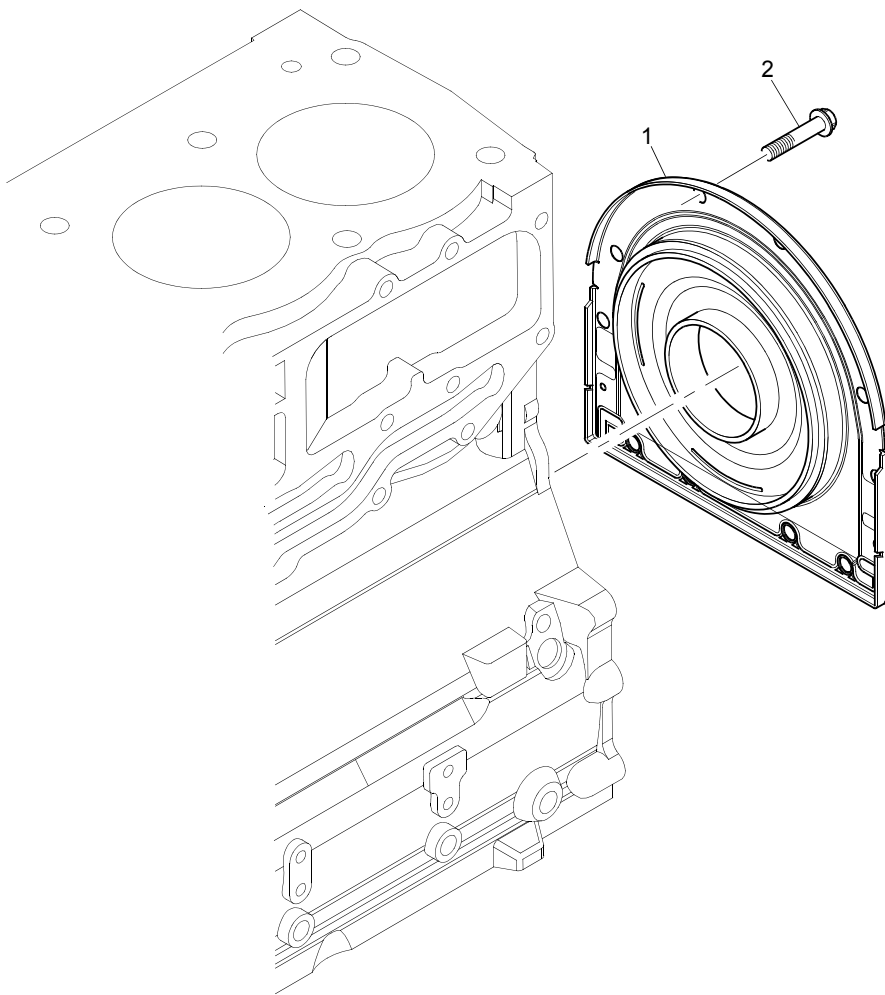

ACHR0091

ACHR0091

Item	Part No.	References	Qty.	Description	Notes
1	2418F704		1	CARCASSA	
2	3211C002		10	BULLONE METRICO