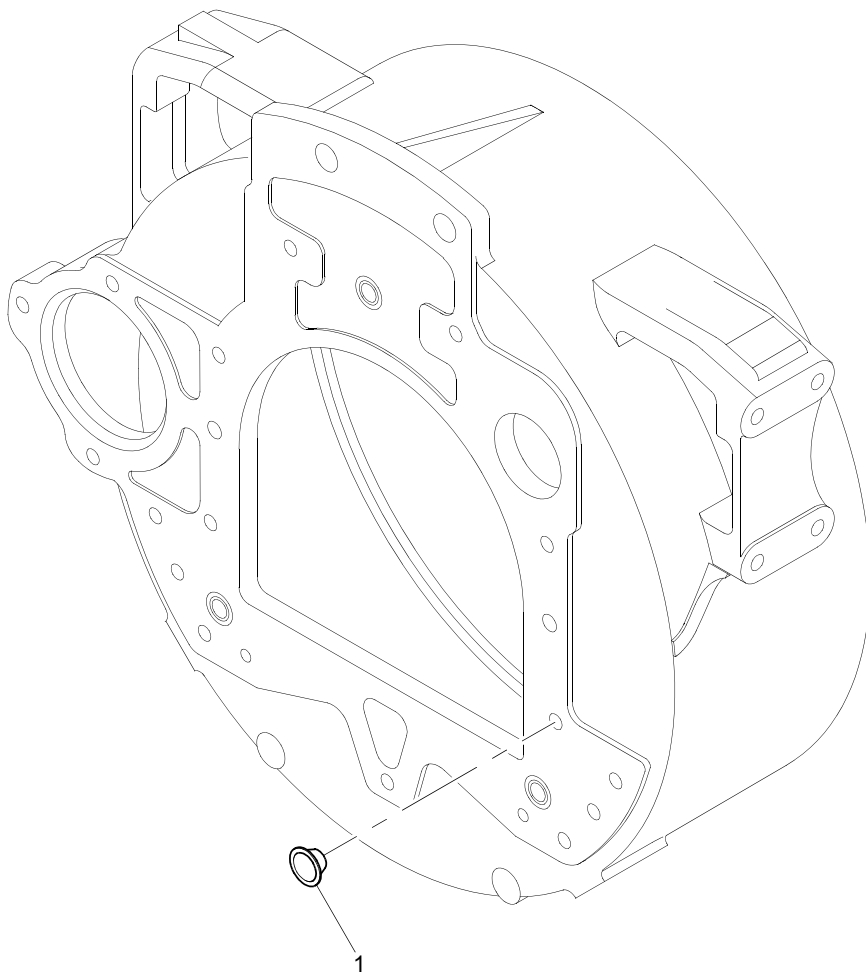

Supporti motore	Plate A
	ZCHR1086

Item	Part No.	References	Qty.	Description	Notes
1	3825T017		1	SUPPORTO FISSAGG	
2	2314J634		4	VITE	
3	3825T018		1	SUPPORTO FISSAGG	
4	36271052		1	DISTANZIALE	
5	2314J639		4	VITE	

ZCHR1086