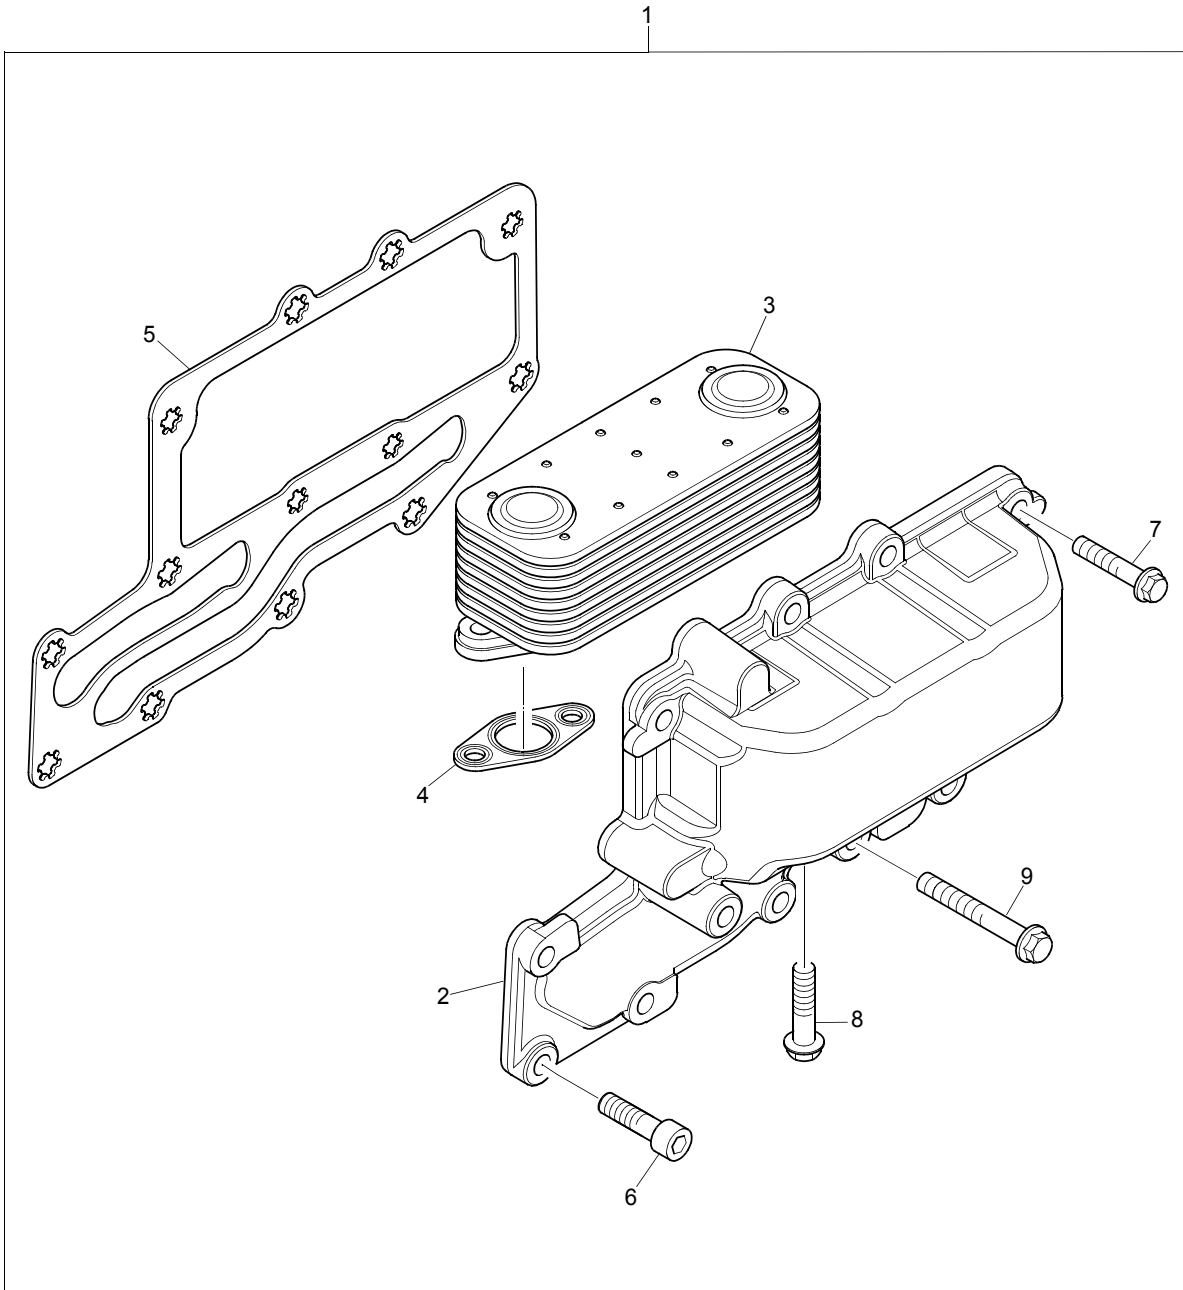

JBHR2607

JBHR2607

Item	Part No.	References	Qty.	Description	Notes
1	4134W005	a.	1	RADIATORE OLIO	
2	└	4134W005	1	CARCASSA	
3	└2486A217		1	RADIATORE OLIO	
4	└3685A025		2	GIUNTO	
5	└3685A033	a.	1	GIUNTO	
6	└2311D060		2	VITE	
7	└2314H004		8	VITE	
8	└2314H006		4	VITE	
9	└2314H011		3	VITE	

Sezione Storica

a.

1	4134W005		1	RADIATORE OLIO	
5	└3685A024		1	GIUNTO