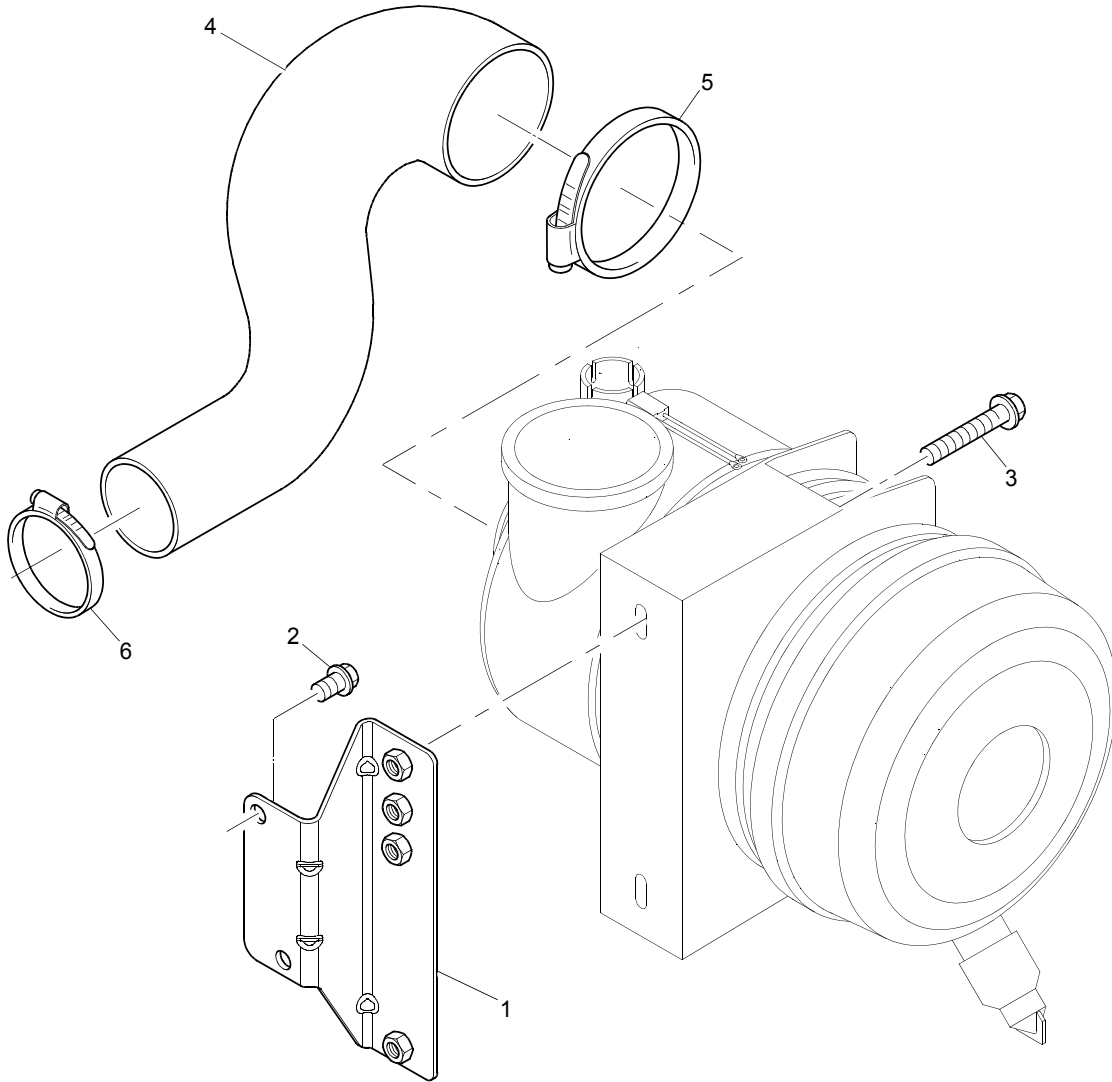

SBHR1729

SBHR1729

Item	Part No.	References	Qty.	Description	Notes
1	3653A034	a.	1	SUPPORTO FISSAGG	
2	2314J002	a.	2	VITE	
3	2314H004		2	VITE	
4	3783R018		1	TUBO FLESSIBILE	
5	2481D088		1	STRINGITUBO	
6	2481D075		1	STRINGITUBO	
Sezione Storica					
a.					
1	3644A023		1	MENSOLA DI MONTA	
2	2314J011		2	VITE