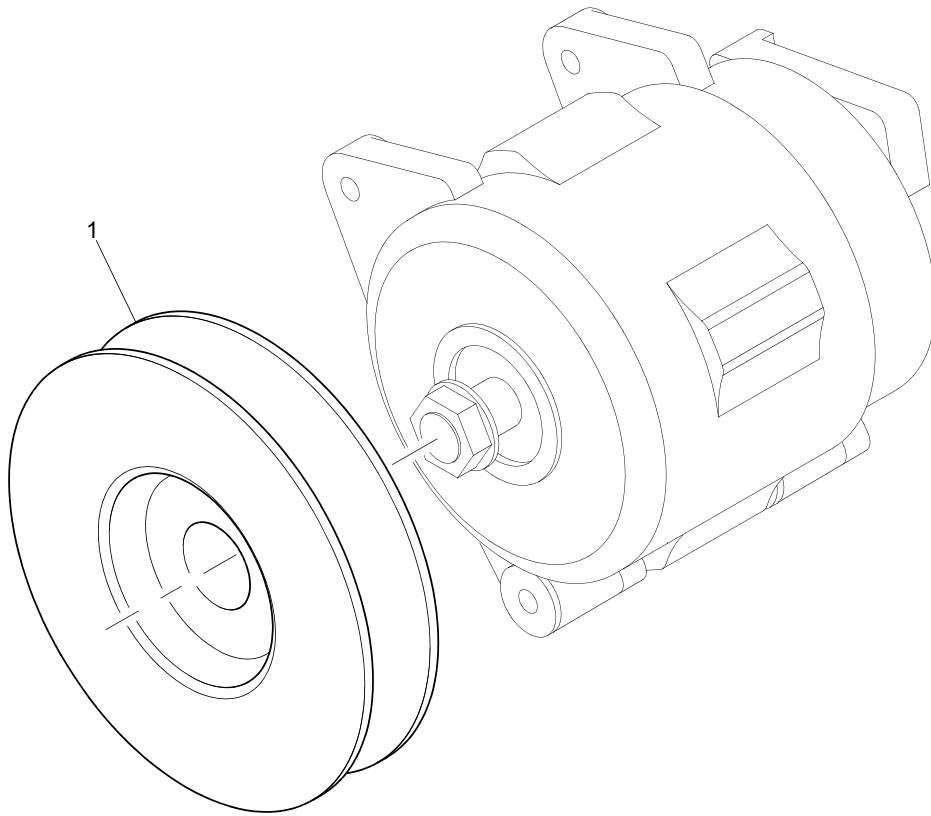

NDHR2711

Item	Part No.	References	Qty.	Description	Notes
1	3824A071		1	MENSOLA PER ALTE	
2	2314J007		2	VITE	
3	2314H052		1	VITE	
4	2131A008		1	RONDELLA	
5	2318D208		1	DADO	
6	36155429		1	LEVA	
7	2314H103		1	VITE	
8	2314J012		1	VITE	
9	0920497		1	RONDELLA	
10	0920465		1	DISTANZIALE	
11	2318A604		1	DADO	

NDHR2711