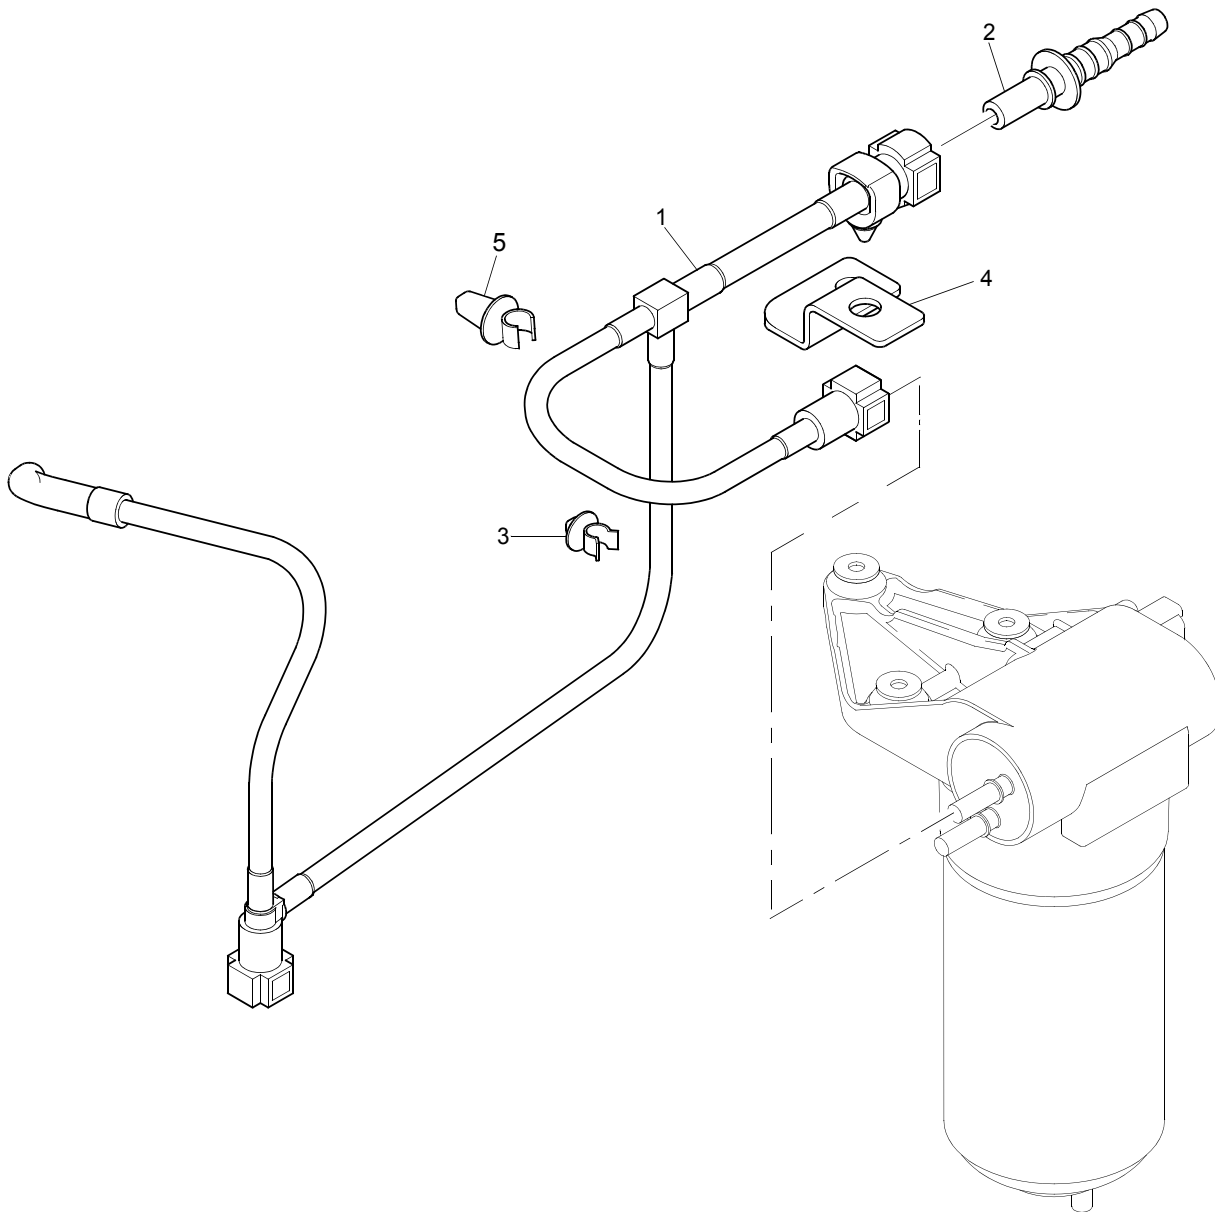

→ 08/08/2005

VBHR2369

→ 08/08/2005

VBHR2369

Item	Part No.	References	Qty.	Description	Notes
1	2646F009		1	TUBO ALIM. CARBU	
2	3763A045		1	CONNESSIONE	
3	2481D456		1	FERMAGLIO	
4	3733A011		1	SUPPORTO FISSAGG	
5	2481D558		1	FERMAGLIO