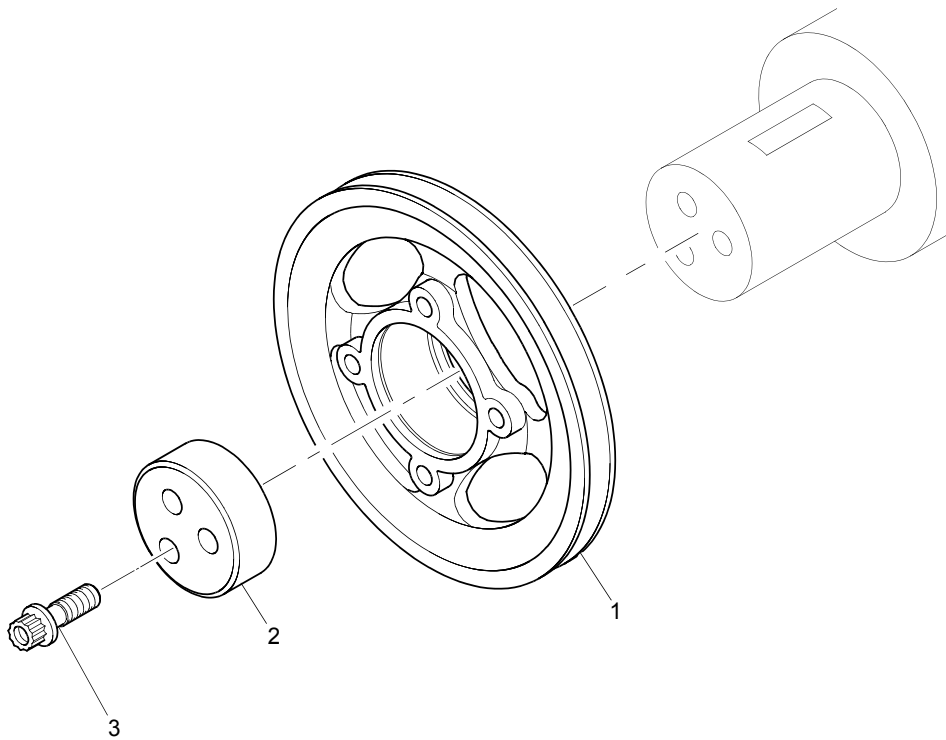

KBHR0519

KBHR0519

Item	Part No.	References	Qty.	Description	Notes
1	3114V041		1	PULEGGIA ALB.MOT	
2	3241N001		1	BLOCCO	
3	32186137		3	BULLONE