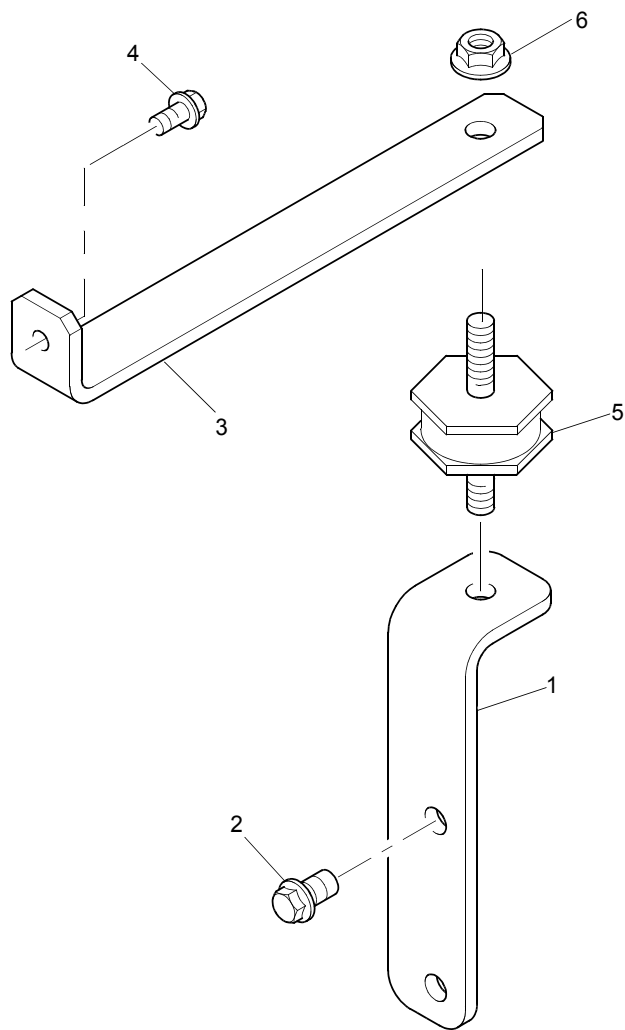

ZMHR1373

TBA	Plate B
	ZMHR1373

Item	Part No.	References	Qty.	Description	Notes
1	3641A013	→ 01/04/2005 a.	1	MENSOLA DI SOPPO	
2	2314J002		2	VITE	
3	3641A012	→ 01/04/2005 a.	1	BUSTO	
4	2314H002		1	VITE	
5	2634A115		1	SUPPORTO MONTAGG	
6	2318A604		2	DADO	

Sezione Storica					
a.	→ 31/03/2005				
1	3653A021		1	MENSOLA DI SOPPO	
3	3641A011		1	BUSTO