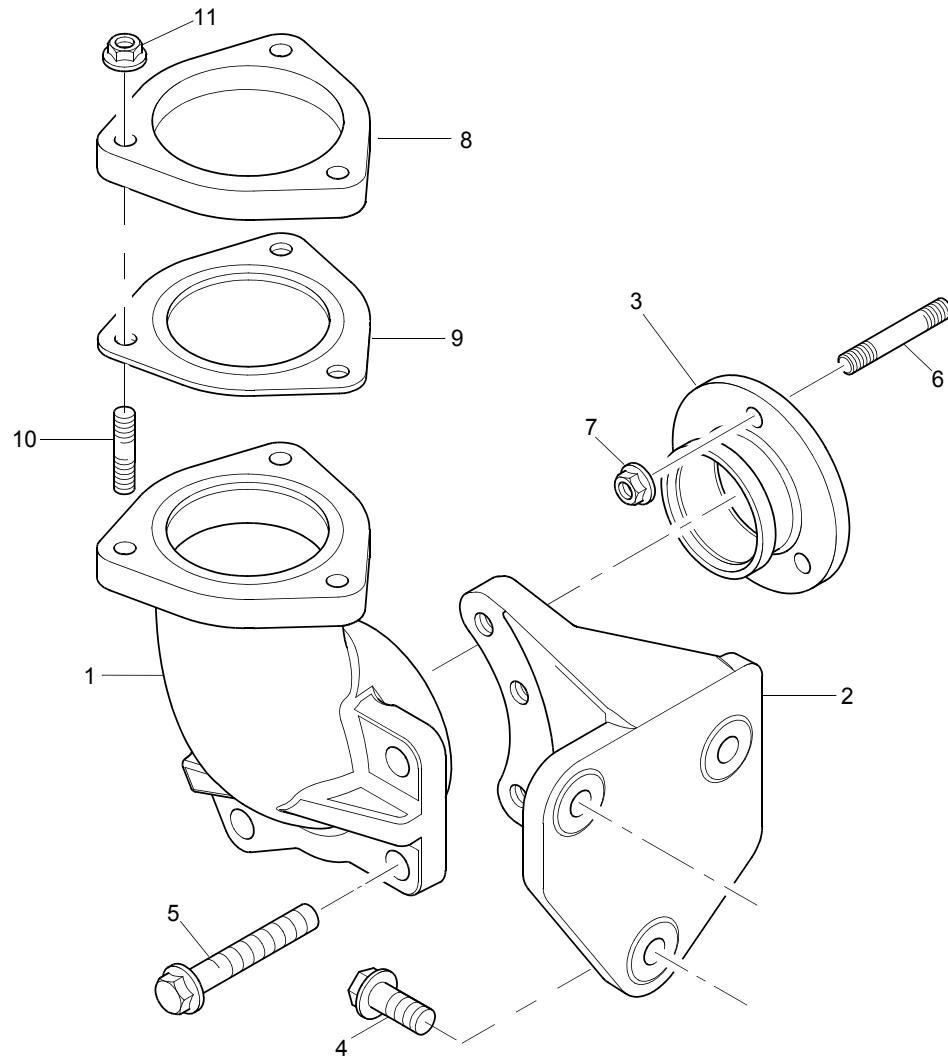

SBHR1729

SBHR1729

Item	Part No.	References	Qty.	Description	Notes
1	3766A131		1	GOMITO DI SCAPPA	
2	3823A051		1	SUPPORTO FISSAGG	
3	3347A041		1	ADATTATORE	
4	2314J003		3	VITE	
5	2314J004		2	VITE	
6	2313M377		2	PRIGIONIERO	
7	2318A634		3	DADO	
8	3623E006		1	FLANGIA	
9	3688C018		1	GIUNTO	
10	2313C077		3	PRIGIONIERO	
11	2318A634		3	DADO