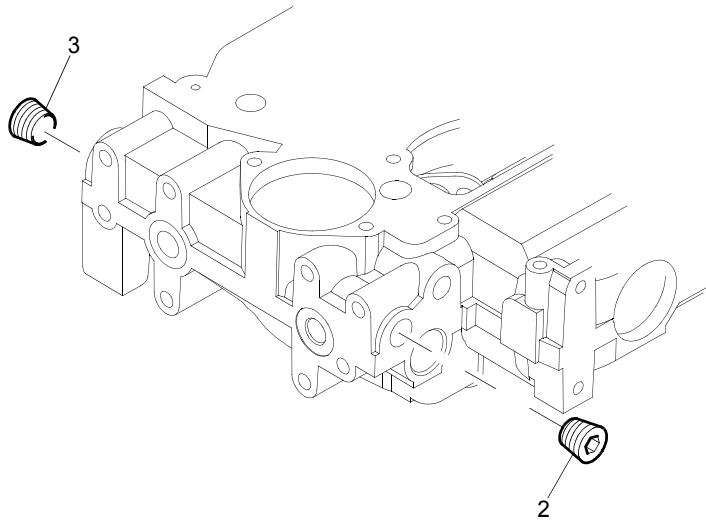

ZZHR1012

ZZHR1012

Item	Part No.	References	Qty.	Description	Notes
1	2431154		1	TAPPO	
2	2431154		1	TAPPO	
3	2431154		1	TAPPO