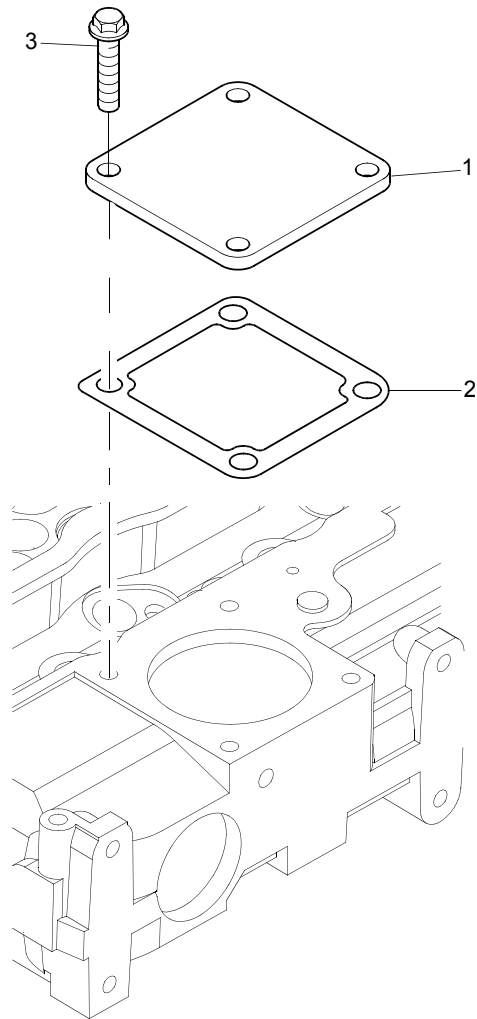

TBHR1035

Collettore Aspirazione	Plate B
	TBHR1035

Item	Part No.	References	Qty.	Description	Notes
1	3611M006		1	PIASTRA	
2	3684N503		1	GIUNTO	
3	2314H033		4	VITE