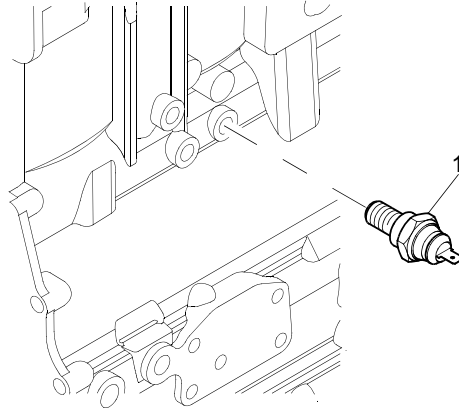

Interruttore/manometro pressione olio di lubrificazione

Plate A

ZJHR0565

Item	Part No.	References	Qty.	Description	Notes
1	3278A004		1	TAPPO	
2	2415H002		1	ANELLO OR	

ZJHR0565