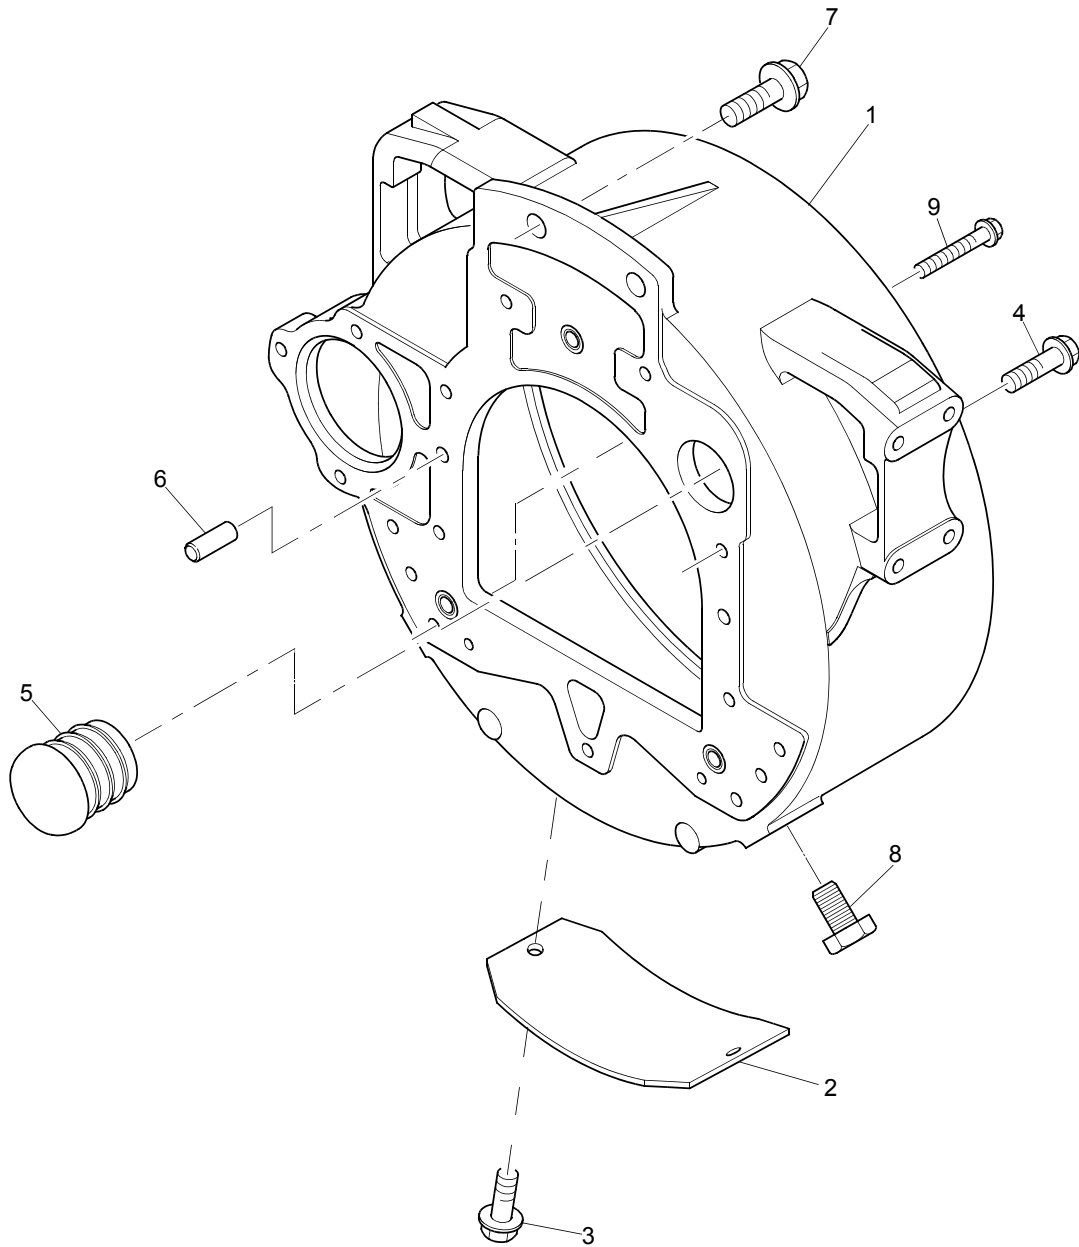

CDHR1042

CDHR1042

Item	Part No.	References	Qty.	Description	Notes
1	3713M049		1	CARCASSA VOLANO	
2	36212132		1	PIASTRA	
3	2314H102		2	VITE	
4	2314J204		1	VITE	
5	2487A452		1	TAPPO DI CHIUSUR	
6	0350025		2	SPINA	
7	2314J603		2	VITE	
8	2487Y005		2	TAPPO	
9	2314J004		3	VITE