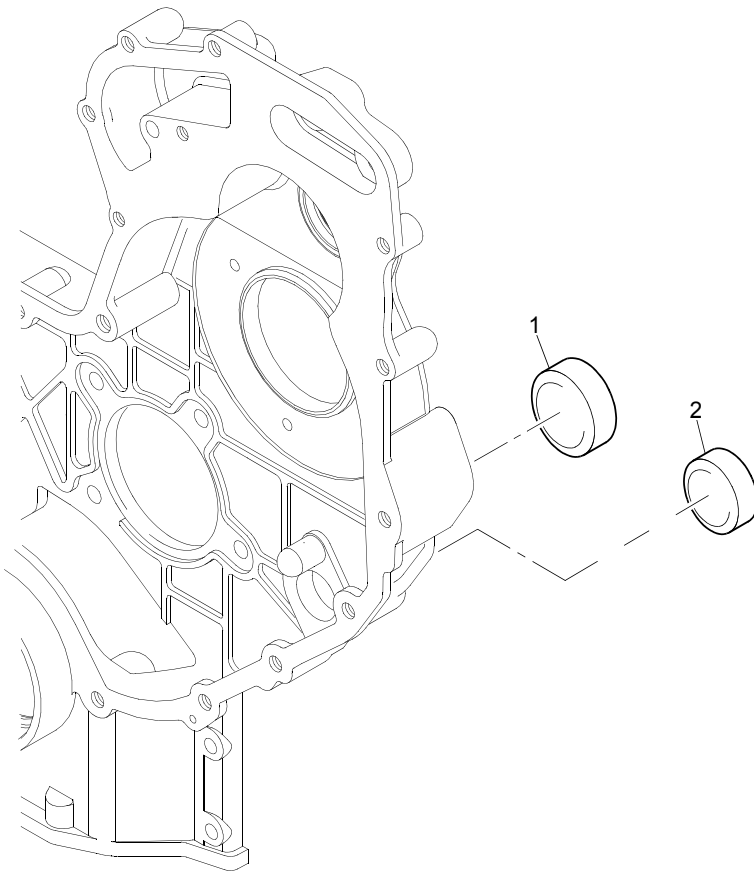

HBHR3199

Piastre di chiusura	Plate A
	HBHR3199

Item	Part No.	References	Qty.	Description	Notes
1	2485A124		1	TAPPO A TESTA BO	
2	2485A118		1	TAPPO A TESTA BO