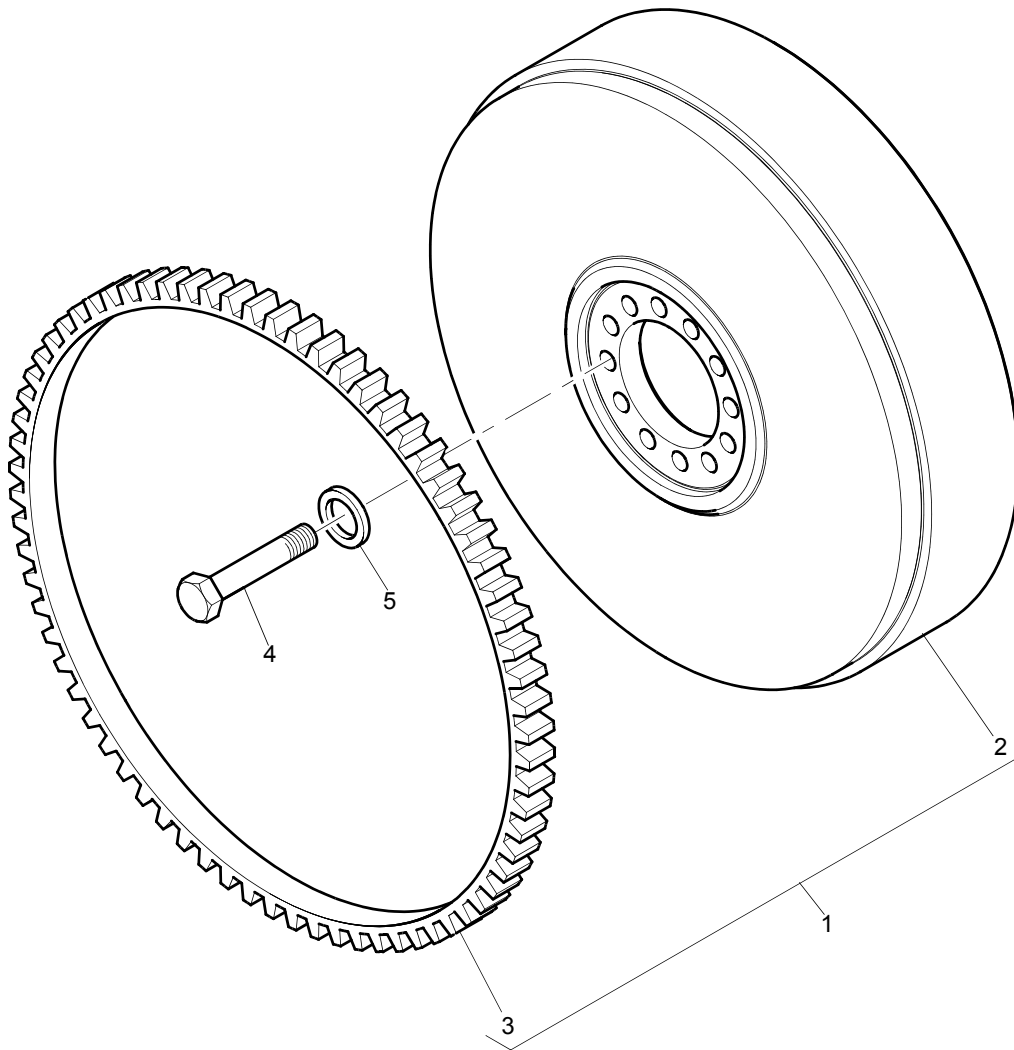

DDHR0804

DDHR0804

Item	Part No.	References	Qty.	Description	Notes
1	4111D128		1	COMPL.VOLANO	
2	|	⇒ 4111D128	1	VOLANO	
3	| 31162121		1	INGR. AVVIAMENTO	
4	0096803		6	VITE	
5	33117127		6	RONDELLA