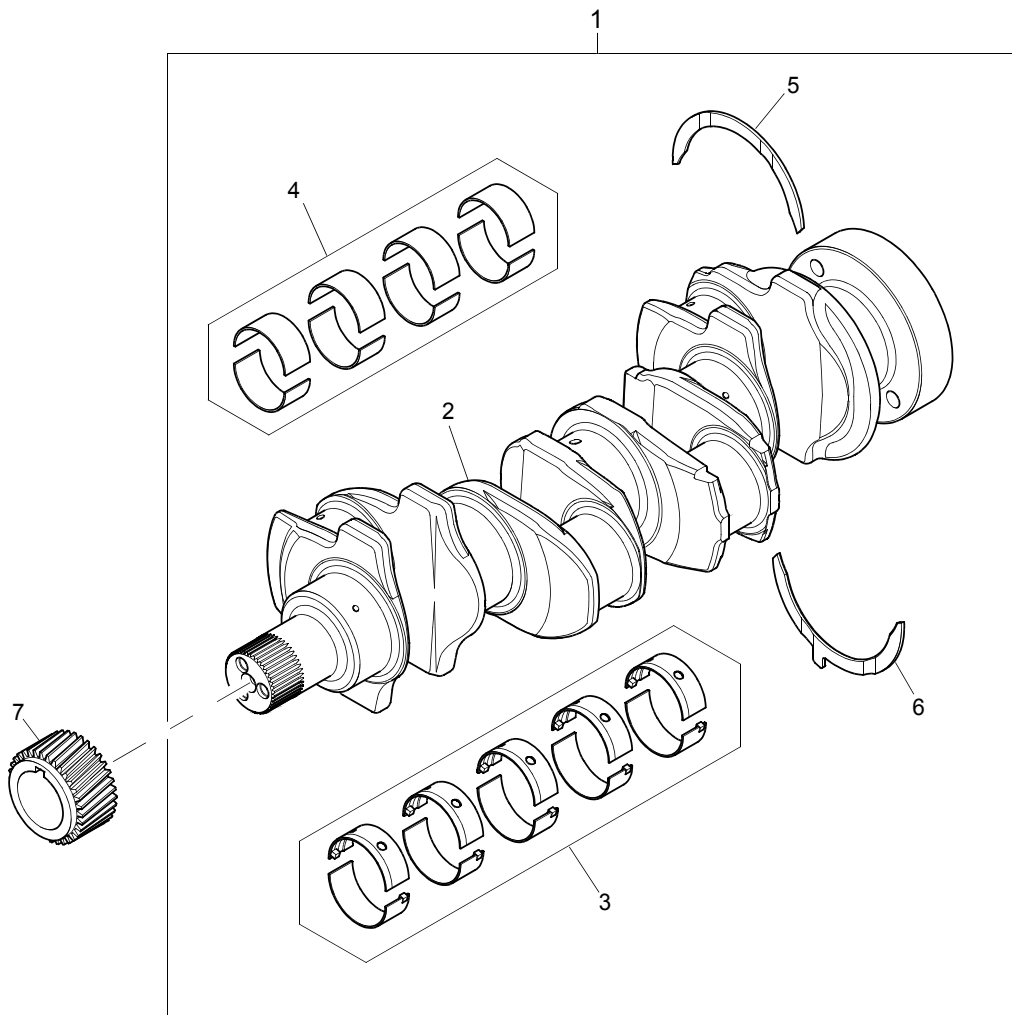

ACHR0091

ACHR0091

Item	Part No.	References	Qty.	Description	Notes
1	ZZ90222	a.	1	KIT ALBEROGOMITI	
2	└─	ZZ90222	1	ALBERO A GOMITI	
3	└─ U5MB0018	a.	1	KIT CUSCINETTO	
4	└─ U5ME0013		1	KIT CUSCINETTO	
5	└─ 31137551		2	RONDELLA REGGISP	
6	└─ 31137561		2	RONDELLA REGGISP	
7	3117C221		1	INGR.ALB.MOTORE	
Opzioni Alternative					
1	ZZ90222P		1	KIT ALBEROGOMITI	
3	U5MB0018A	(+) 0.010"	1	KIT CUSCINETTO	
3	U5MB0018B	(+)0.020"	1	KIT CUSCINETTO	
3	U5MB0018C	(+) 0.030"	1	KIT CUSCINETTO	
4	U5ME0013A	(-)0.25MM	1	KIT CUSCINETTO	
4	U5ME0013B	(-)0.50MM	1	KIT CUSCINETTO	
4	U5ME0013C	(-)0.75MM	1	KIT CUSCINETTO	
5	31137312	(+)0.007"	2	RONDELLA REGGISP	
6	31137322	(+)0.007"	2	RONDELLA REGGISP	
Sezione Storica					
a.					
1	ZZ90222		1	KIT ALBEROGOMITI	
3	└─ U5MB0019		1	KIT CUSCINETTO