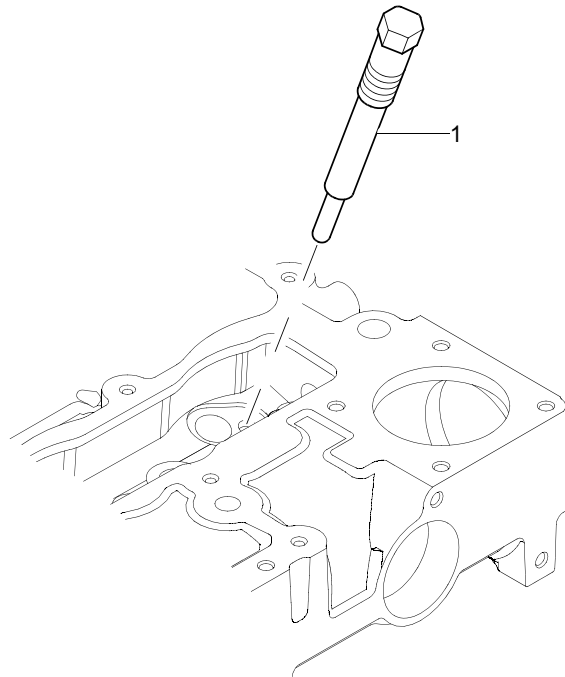

↳ 09/08/2005

VBHR2359

Item	Part No.	References	Qty.	Description	Notes
1	4127A103		1	TUBO RIT. CARB.	
2	4127A102		1	TUBO RIT. CARB.	
3		⇒ 4127A102	1	TUBO RIT. CARB.	
4	33532129		1	DADO	
5	33811114		1	OLIVA	
6	3763A045		1	CONNESSIONE	
7	3218R042		1	BULLONE BANJO	
8	2411D007		1	RONDELLA	
9	2411D007		1	RONDELLA	
10	2481D456		1	FERMAGLIO	
11	2481D558		1	FERMAGLIO	
12	3733A011		1	SUPPORTO FISSAGG	

WDHR0375