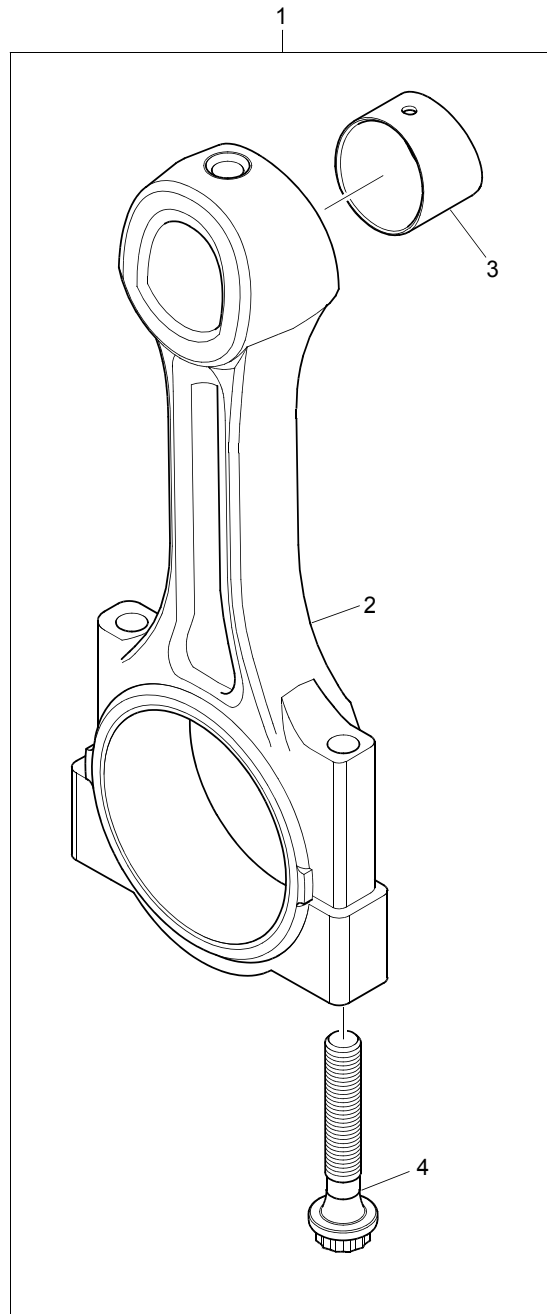

ACHR0091

ACHR0091

Item	Part No.	References	Qty.	Description	Notes
1		Ⓢ	4	KIT BIELLA	
2		⇒ SERVICE OPTION	1	BIELLA	
3	└─ 3112A005		1	BOCCOLA	
4	└─ 3212V003		2	BULLONE	
Opzioni Alternative					
1	4115C311		4	KIT BIELLA	GRADE F
1	4115C312		4	KIT BIELLA	GRADE G
1	4115C313		4	KIT BIELLA	GRADE H
1	4115C314		4	KIT BIELLA	GRADE J
1	4115C315		4	KIT BIELLA	GRADE K
1	4115C316		4	KIT BIELLA	GRADE L