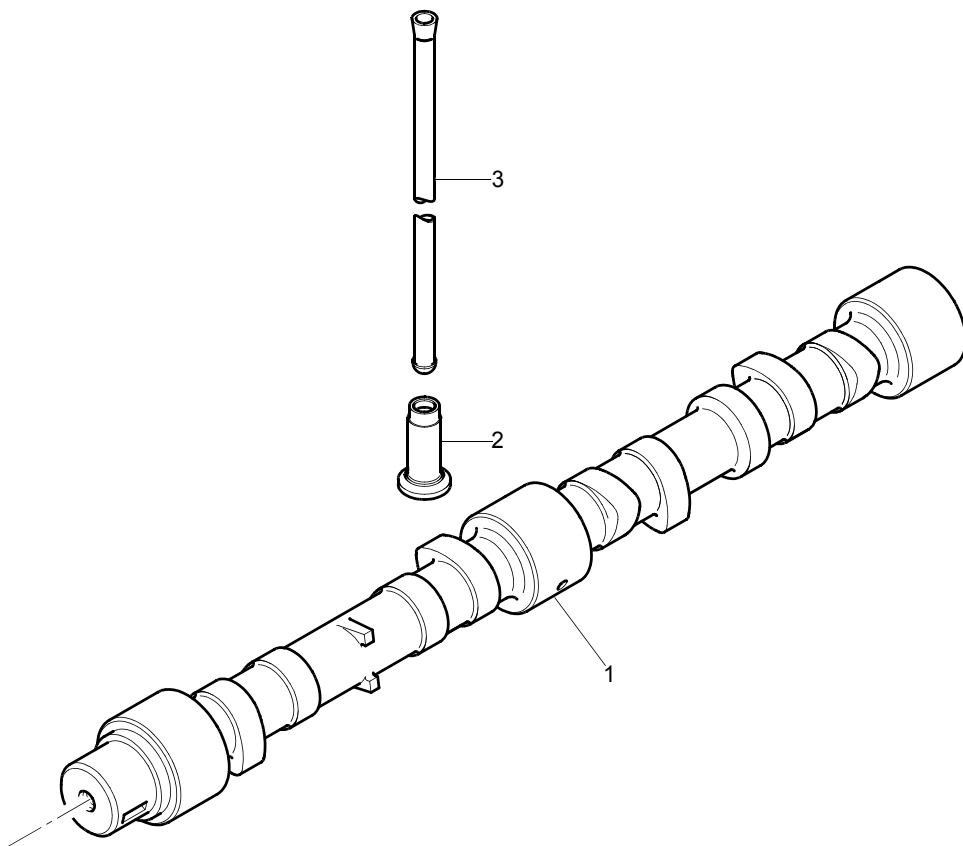

ACHR0091

ACHR0091

Item	Part No.	References	Qty.	Description	Notes
1	3141D222		1	ALBERO A CAMME	
2	3142U031		8	PUNTERIA	
3	31434307		8	ASTA COMMANDO