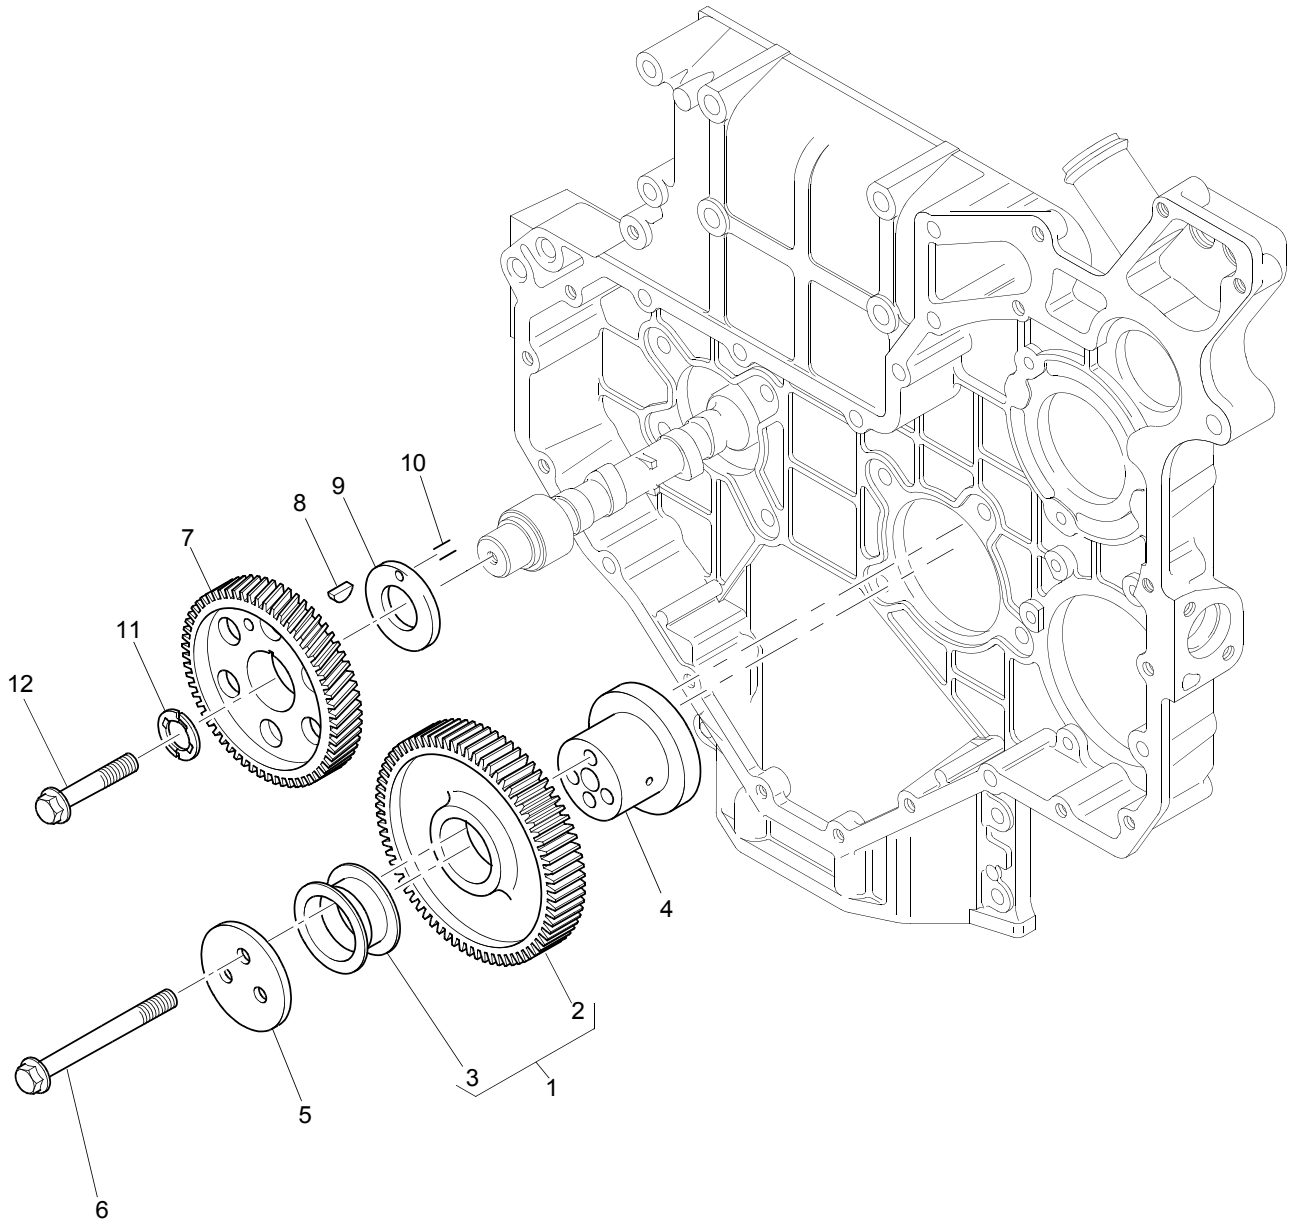

QCHR0022

QCHR0022

Item	Part No.	References	Qty.	Description	Notes
1	4111A034		1	INGRANAGGIOFOLLE	
2	┌	⇒ 4111A034	1	INGRANAGGIOFOLLE	
3	└	⇒ 4111A034	1	BOCCOLA	
4	3272A041	☐ a.	1	MOZZO	
5	3241A021	☐ b.	1	PIASTRA	
6	2314J011	☐ b.	3	VITE	
7	3117N001		1	INGR.ALB.MOTORE.	
8	0500012		1	CHIAVETTA WOODR.	
9	3321A003		1	RONDELLA	
10	2116053		1	SPINA	
11	3112X011		1	RONDELLA REGGISP	
12	2314J606		1	VITE	

Sezione Storica

a.

4 3272A026 1 MOZZO

b.

5 3241H009 1 PIASTRA

6 2314J010 3 VITE