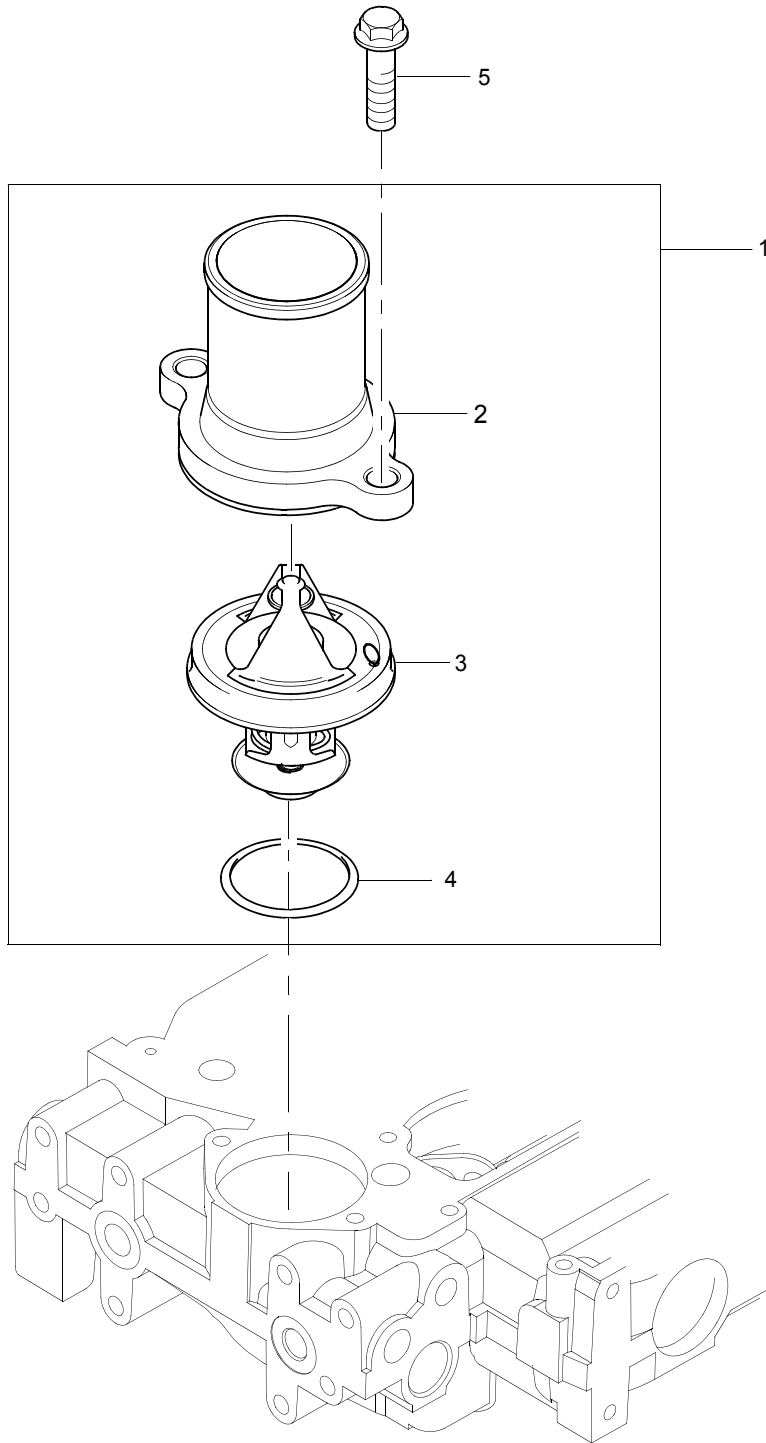

→ 31/01/2004

LDHR0702

Item	Part No.	References	Qty.	Description	Notes
1	4133L501		1	CONNESSIONE	
2	|	⇒ 4133L501	1	CONNESSIONE	
3	| 2485C041		1	TERMOSTATO	
4	| 2415H008		1	ANELLO OR	
5	2314H004		2	VITE