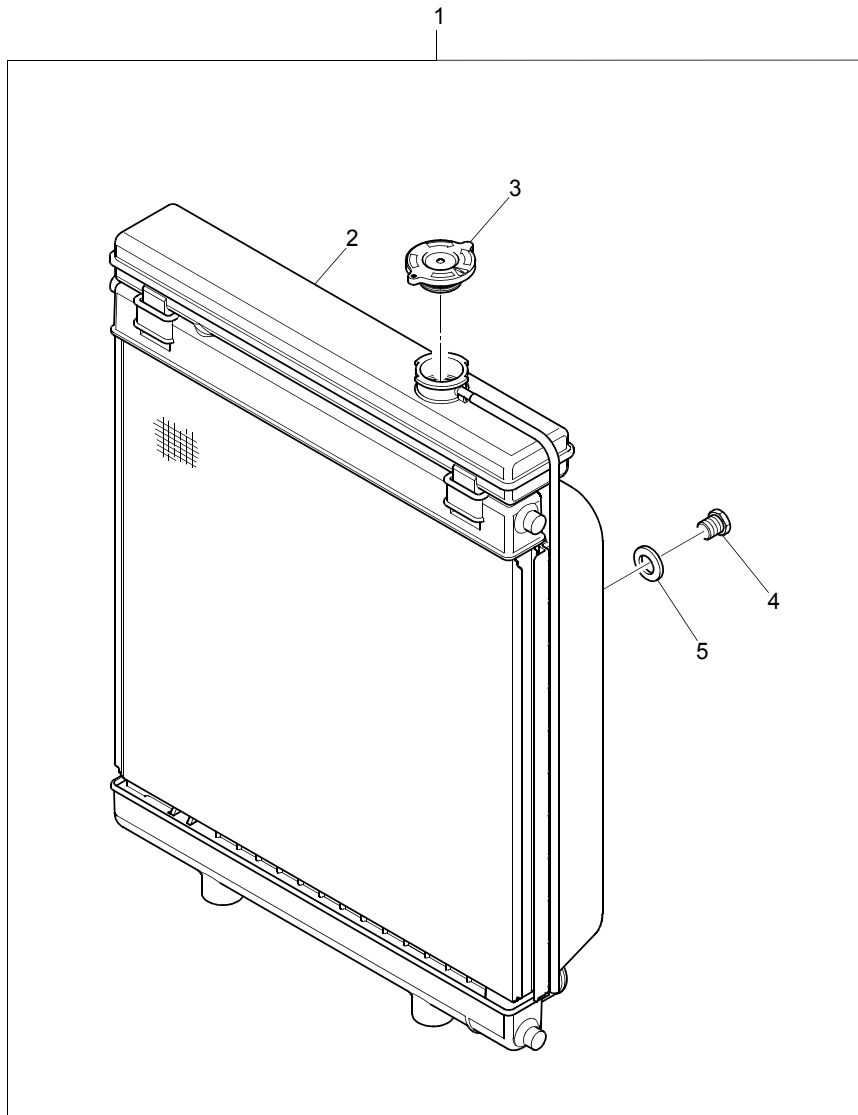

ZMHR1373

Radiatore e cofano	Plate A
	ZMHR1373

Item	Part No.	References	Qty.	Description	Notes
1	2485B281		1	RADIATORE	
2	|	⇒ 2485B281	1	RADIATORE	
3	|—24850078		1	TAPPO RADIATORE	
4	|—24850079		1	TAPPO DI SPURGO	
5	|—24850081		1	RONDELLA