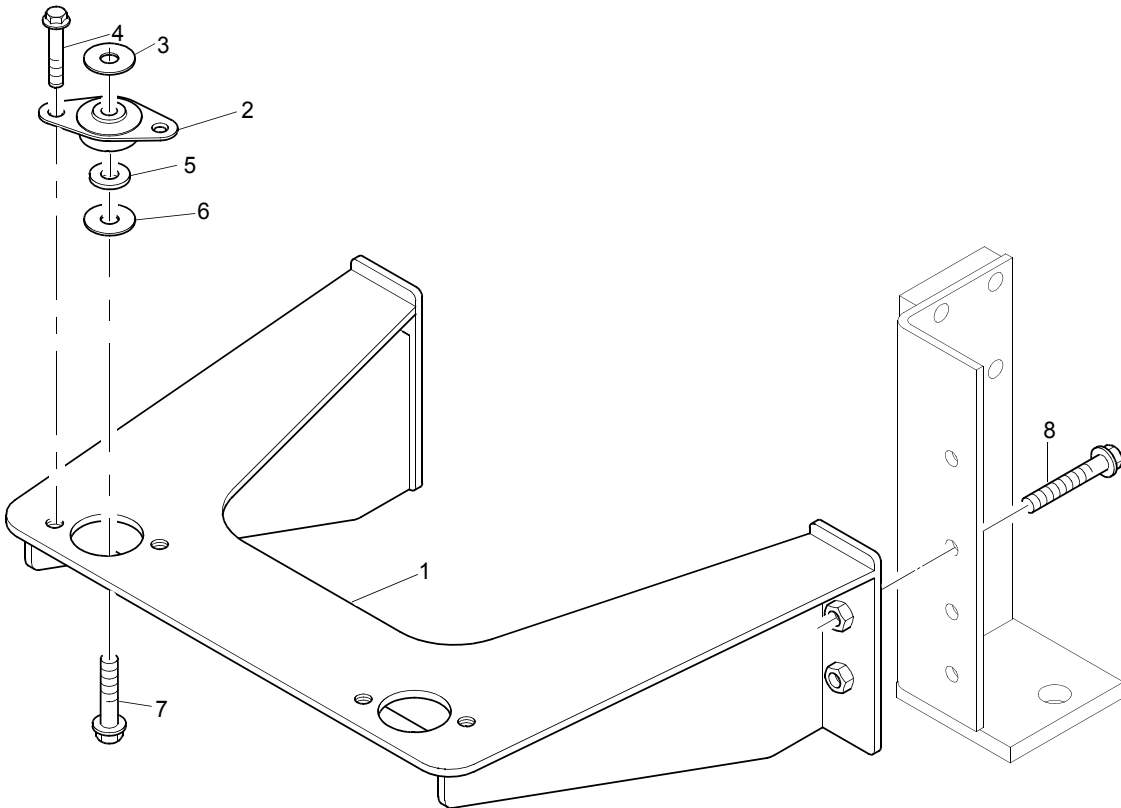

ZMHR1373

TBA	Plate A
	ZMHR1373

Item	Part No.	References	Qty.	Description	Notes
1	3812A131		1	MENSOLA DI SOPPO	
2	2635A051		1	SUPPORTO MONTAGG	
3	33124118		2	RONDELLA	
4	2311F055		4	VITE	
5	33115117		2	DISTANZIALE	
6	0920471		2	RONDELLA	
7	2314J008		2	VITE	
8	2314J004		6	VITE	