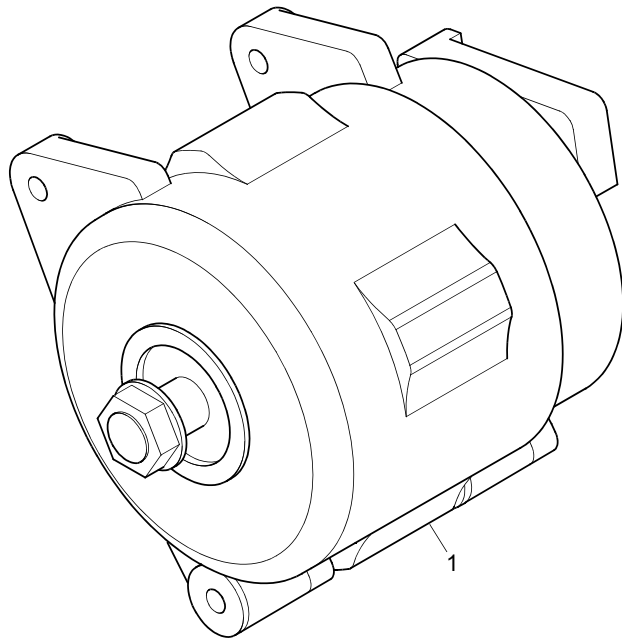

Ventilatore	Plate A
	MDHR1392

Item	Part No.	References	Qty.	Description	Notes
1	2485C546		1	VENTOLA	
2	3748W243		1	PROLUNGA	
3	2313H238		4	PRIGIONIERO	
4	2318D208		4	DADO	

NDHR2711

Alternatore	Plate A
	NDHR2711