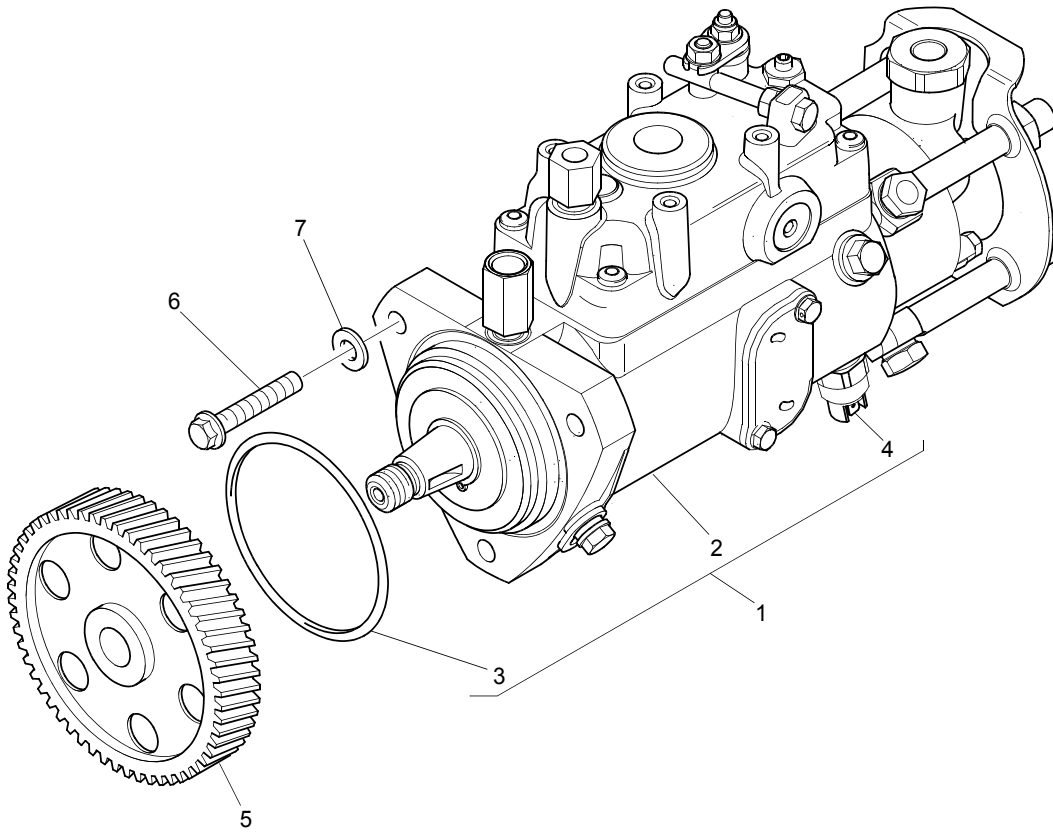

ACHR0091

ACHR0091

Item	Part No.	References	Qty.	Description	Notes
1	3141D222		1	ALBERO A CAMME	
2	3142U031		8	PUNTERIA	
3	31434307		8	ASTA COMMANDO	

AFHR4410

AFHR4410

Item	Part No.	References	Qty.	Description	Notes
1	2644H032		1	POMPA INIEZIONE	
2		⇒ 2644H032	1	POMPA INIEZIONE	
3	26420318		1	ANELLO OR	
4	26420472		1	SOLENOIDE	
5	3117L261		1	INGR.POMPA INIEZ	
6	2314H004		3	VITE	
7	2411D008		3	RONDELLA	