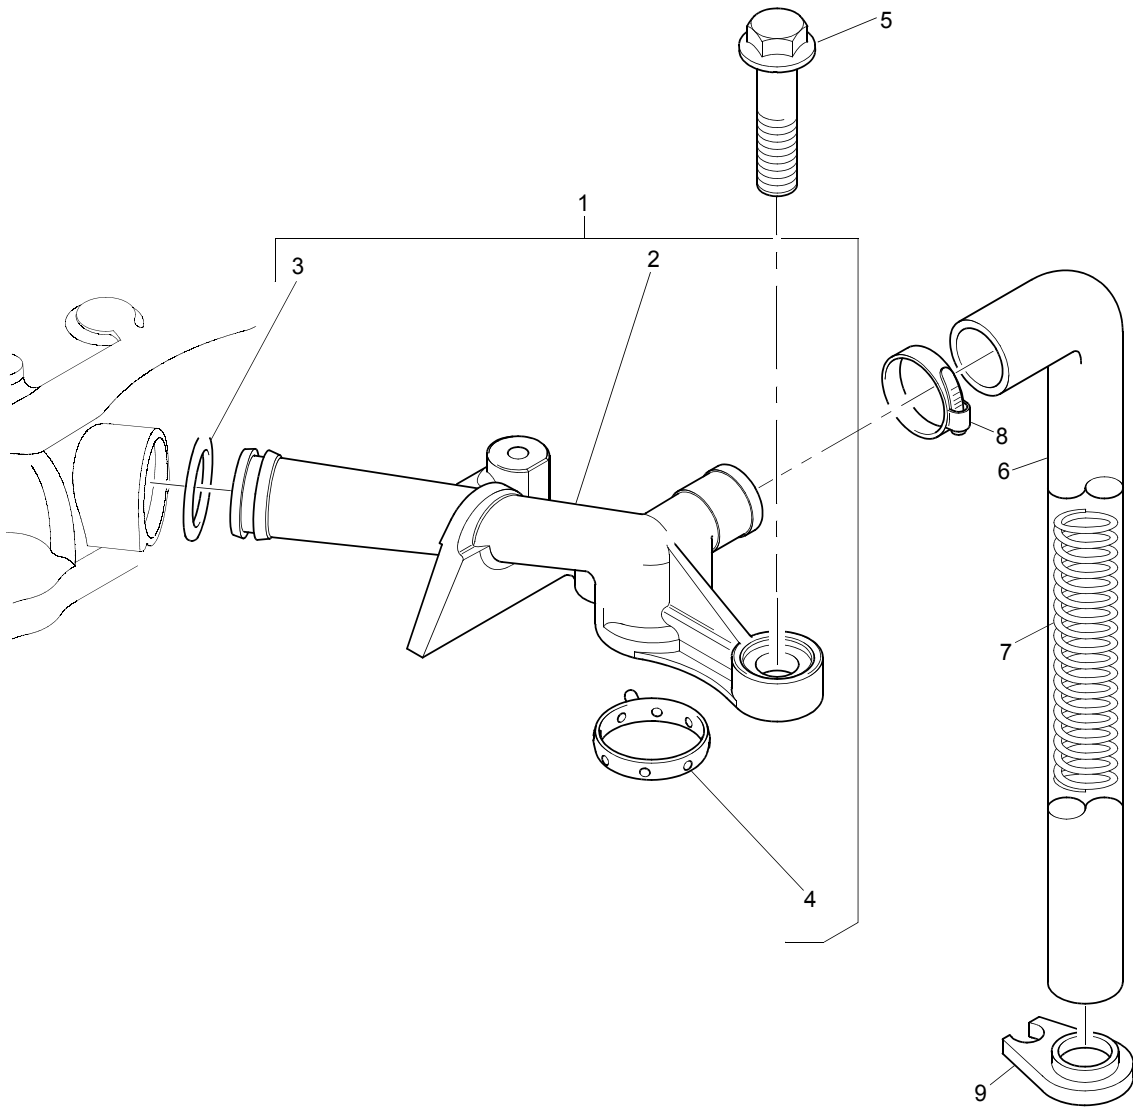

HBHR3199

HBHR3199

Item	Part No.	References	Qty.	Description	Notes
1	4134K022	a.	1	TUBO,ASPIRAZIONE	
2	|	4134K022	1	TUBO,ASPIRAZIONE	
3	| 2415A068		1	ANELLO OR	
4	| 2415H701	a.	1	ANELLO TENUTE	
5	2314F005		2	VITE	
6	33872632		1	TUBO FLESSIBILE	
7	3175P003		1	MOLLA	
8	2481877		1	STRINGITUBO	
9	36241123		1	MENSOLA DI SOPPO	
Sezione Storica					
a.					
1	4134K015		1	TUBO,ASPIRAZIONE	
4	| 3688A038		1	GIUNTO	
	| 2161A011		2	VITE