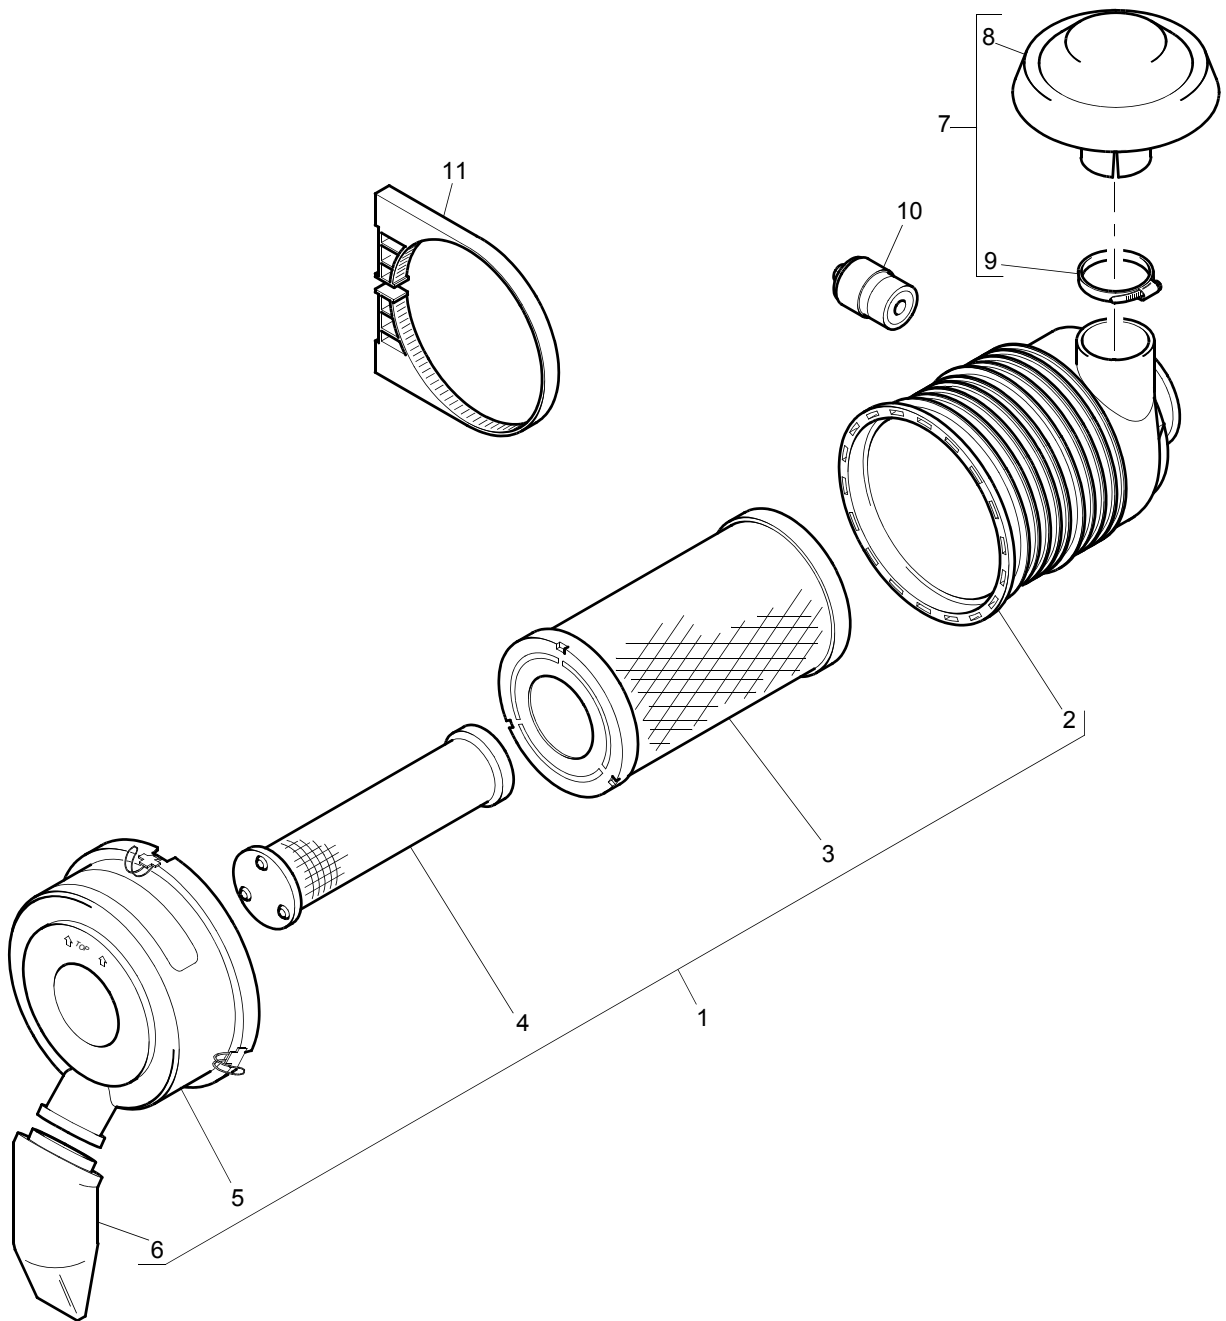

SBHR1729

SBHR1729

Item	Part No.	References	Qty.	Description	Notes
1	2652C110		1	FILTRO ARIA	
2	|	⇒ 2652C110	1	CORPO	
3	|—26510342		1	ELEM.FILTRO ARIA	
4	|—26510343		1	ELEM.FILTRO ARIA	
5	|—26510326		1	COPERCHIO	
6	|—26510327		1	VALVOLA	
7	2652C809		1	CAPPELLO	
8	|	⇒ 2652C809	1	CAPPELLO	
9	|—0180073		1	FERMAGLIO	
10	2652C805		1	INDICATORE	
11	2652C827		1	SUPPORTO FISSAGG