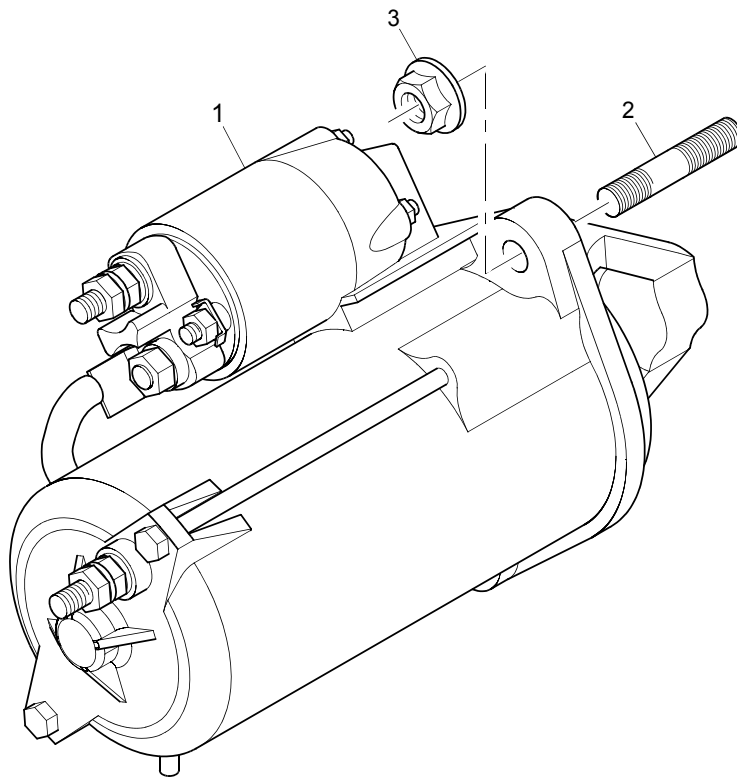

EDHR0847

Motorino d'avviamento	Plate A
	EDHR0847

Item	Part No.	References	Qty.	Description	Notes
1	2873K404		1	MOTORINO AVVIAM.	(A)
2	2313C078		3	PRIGIONIERO	
3	2318A604		3	DADO	

Note di montaggio					
(A)	COMPONENTI DI 2873K404 - NON FORNITO.