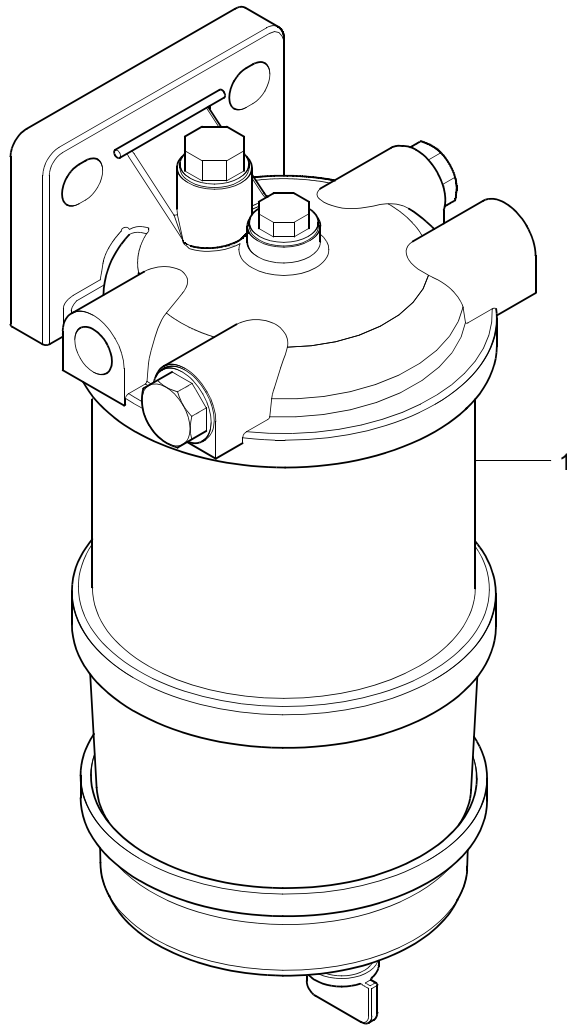

ZVHR1023

Item	Part No.	References	Qty.	Description	Notes
1	0650204		1	TAPPO	
2	2411D013		1	RONDELLA	
3	0650204		1	TAPPO	
4	2411D013		1	RONDELLA	
5	33532129		1	DADO	
6	0566004		1	OLIVA	
7	33532129		1	DADO	
8	0566004		1	OLIVA	

ZVHR1023